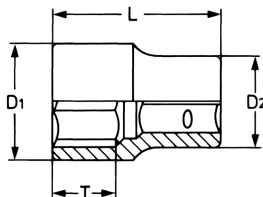

Steckschlüsseinsatz, sechskant, 1/4", 5 mm

DIN 3124 / ISO 2725. Chrom-Vanadium, verchromt

Details	
Code-No.	50825600583
6Kt mm	5
Länge (mm)	25,0
T mm	9,0
D1 mm	8,0
D2 mm	12,0
Gewicht	10
Verpackungseinheit	10
EAN	4024089330144

Details

Verpackung

Karton