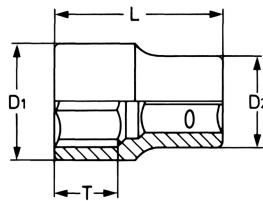

Steckschlüsseinsatz, sechskant, 1/4", 4 mm

DIN 3124 / ISO 2725. Chrom-Vanadium, verchromt

Details	
Code-No.	50825600483
6Kt mm	4
Länge (mm)	25,0
T mm	9,0
D1 mm	7,0
D2 mm	12,0
Gewicht	9
Verpackungseinheit	10
EAN	4024089330137

Details

Verpackung

Karton