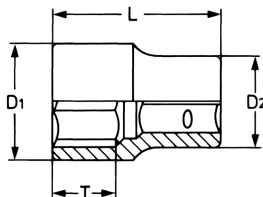

**Steckschlüsseinsatz, sechskant, 1/4", 4 mm**

DIN 3124 / ISO 2725. Chrom-Vanadium, verchromt

<b>Details</b>	
Code-No.	50825600483
6Kt mm	4
Länge (mm)	25,0
T mm	9,0
D1 mm	7,0
D2 mm	12,0
Gewicht	9
Verpackungseinheit	10
EAN	4024089330137