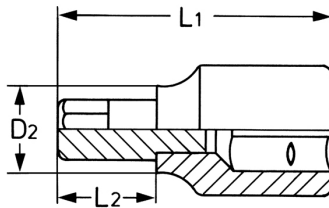

Schraubendrehereinsatz, 1/4", 7,0 x 1,0

Chrom-Vanadium, verchromt

Details	
Code-No.	50825300583
Art. Nr.	50825-30
Schlitz 1	7,0
Schlitz 2	1,0
L1 mm	36,0
L2 mm	18,0
D2 mm	12,0
Gewicht	15
Verpackungseinheit	10