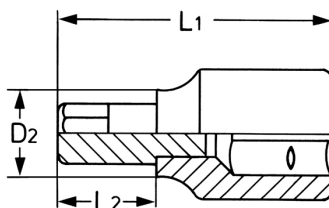

Schraubendrehereinsatz, 1/4", 7,0 x 1,0

Chrom-Vanadium, verchromt

Details	
Code-No.	50825300583
Art. Nr.	50825-30
Schlitz 1	7,0
Schlitz 2	1,0
L1 mm	36,0
L2 mm	18,0
D2 mm	12,0
Gewicht	15
Verpackungseinheit	10