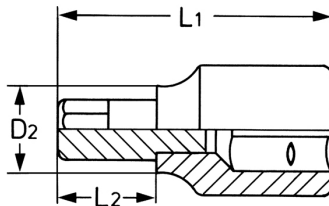

## Schraubendrehereinsatz, 1/4", 7,0 x 1,0

Chrom-Vanadium, verchromt

Details	
Code-No.	50825300583
Art. Nr.	50825-30
Schlitz 1	7,0
Schlitz 2	1,0
L1 mm	36,0
L2 mm	18,0
D2 mm	12,0
Gewicht	15
Verpackungseinheit	10