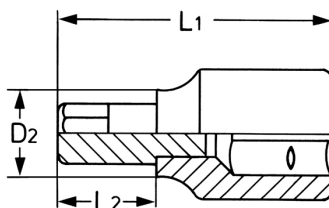

Schraubendrehereinsatz, 1/4", 4,0 x 0,7

Chrom-Vanadium, verchromt

Details	
Code-No.	50825300383
Art. Nr.	50825-30
Schlitz 1	4,0
Schlitz 2	0,7
L1 mm	36,0
L2 mm	18,0
D2 mm	12,0
Gewicht	15
Verpackungseinheit	10