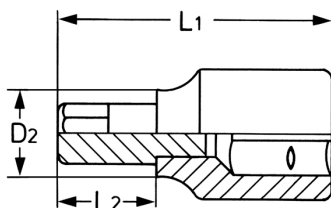

## Schraubendrehereinsatz, 1/4", 4,0 x 0,7

Chrom-Vanadium, verchromt

Details	
Code-No.	50825300383
Art. Nr.	50825-30
Schlitz 1	4,0
Schlitz 2	0,7
L1 mm	36,0
L2 mm	18,0
D2 mm	12,0
Gewicht	15
Verpackungseinheit	10