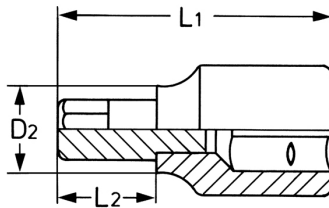

Schraubendrehereinsatz, 1/4", 4,0 x 0,7

Chrom-Vanadium, verchromt

Details	
Code-No.	50825300383
Art. Nr.	50825-30
Schlitz 1	4,0
Schlitz 2	0,7
L1 mm	36,0
L2 mm	18,0
D2 mm	12,0
Gewicht	15
Verpackungseinheit	10