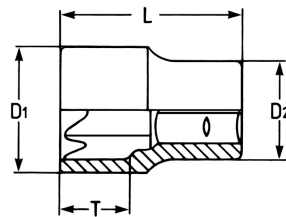

Steckschlüsseinsatz für Außen-TORX®-Schrauben, 1/4", E4

Chrom-Vanadium, verchromt

Details	
Code-No.	50825200483
E Torx	4
Torx mm	3,86
Länge (mm)	25,0
T mm	7,0
D1 mm	7,0
D2 mm	12,0
Gewicht	10
Verpackungseinheit	10