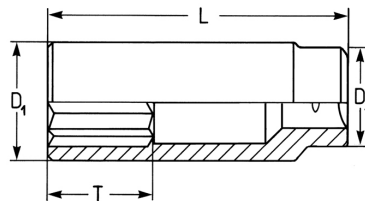

Steckschlüsseinsatz, sechskant, extra lang, 1/4", 12 mm

Chrom-Vanadium, verchromt. DIN 3124 / ISO 2725.

Details	
Code-No.	50825191283
6Kt mm	12
Länge (mm)	50,0
T mm	23,0
D1 mm	17,0
D2 mm	15,0
Gewicht	45
Verpackungseinheit	10
EAN	4024089329988
Verpackung	Karton