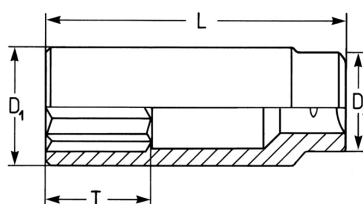

Steckschlüsseinsatz, sechskant,extra lang, 1/4", 11 mm

Chrom-Vanadium, verchromt. DIN 3124 / ISO 2725.

Details	
Code-No.	50825191183
6Kt mm	11
Länge (mm)	50,0
T mm	23,0
D1 mm	16,0
D2 mm	14,0
Gewicht	42
Verpackungseinheit	10
EAN	4024089329971
Verpackung	Karton