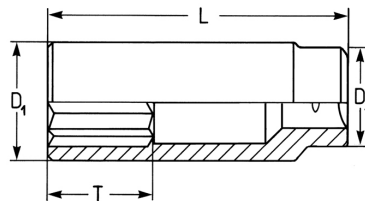

Steckschlüsseinsatz, sechskant, extra lang, 1/4", 10 mm

Chrom-Vanadium, verchromt. DIN 3124 / ISO 2725.

Details	
Code-No.	50825191083
6Kt mm	10
Länge (mm)	50,0
T mm	21,0
D1 mm	14,5
D2 mm	13,0
Gewicht	35
Verpackungseinheit	10
EAN	4024089329964
Verpackung	Karton