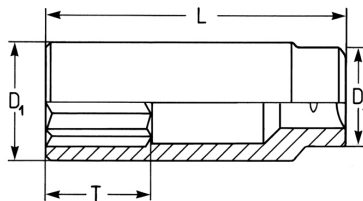

Steckschlüsseinsatz, sechskant, extra lang, 1/4", 10 mm

Chrom-Vanadium, verchromt. DIN 3124 / ISO 2725.

Details	
Code-No.	50825191083
6Kt mm	10
Länge (mm)	50,0
T mm	21,0
D1 mm	14,5
D2 mm	13,0
Gewicht	35
Verpackungseinheit	10
EAN	4024089329964
Verpackung	Karton