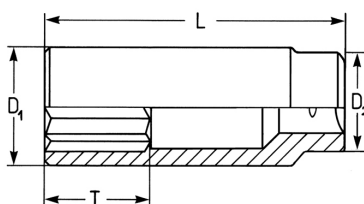

Steckschlüsseinsatz, sechskant, extra lang, 1/4", 9 mm

Chrom-Vanadium, verchromt. DIN 3124 / ISO 2725.

Details	
Code-No.	50825190983
6Kt mm	9
Länge (mm)	50,0
T mm	19,0
D1 mm	13,0
D2 mm	12,0
Gewicht	29
Verpackungseinheit	10
EAN	4024089329957
Verpackung	Karton