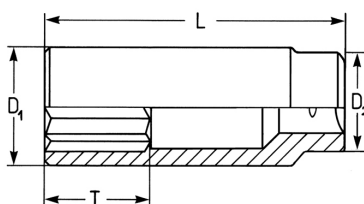

Steckschlüsseinsatz, sechskant,extra lang, 1/4", 9 mm

Chrom-Vanadium, verchromt. DIN 3124 / ISO 2725.

Details	
Code-No.	50825190983
6Kt mm	9
Länge (mm)	50,0
T mm	19,0
D1 mm	13,0
D2 mm	12,0
Gewicht	29
Verpackungseinheit	10
EAN	4024089329957
Verpackung	Karton