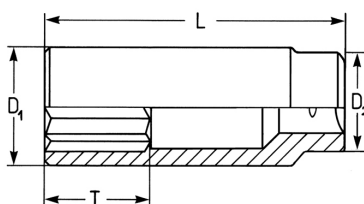

Steckschlüsseinsatz, sechskant, extra lang, 1/4", 8 mm

Chrom-Vanadium, verchromt. DIN 3124 / ISO 2725.

| Details | |
|--------------------|---------------|
| Code-No. | 50825190883 |
| 6Kt mm | 8 |
| Länge (mm) | 50,0 |
| T mm | 19,0 |
| D1 mm | 12,0 |
| D2 mm | 12,0 |
| Gewicht | 25 |
| Verpackungseinheit | 10 |
| EAN | 4024089329940 |
| Verpackung | Karton |