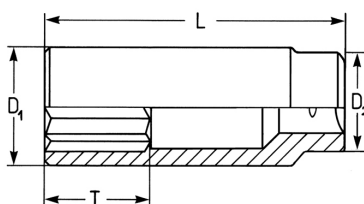

Steckschlüsseinsatz, sechskant, extra lang, 1/4", 8 mm

Chrom-Vanadium, verchromt. DIN 3124 / ISO 2725.

Details	
Code-No.	50825190883
6Kt mm	8
Länge (mm)	50,0
T mm	19,0
D1 mm	12,0
D2 mm	12,0
Gewicht	25
Verpackungseinheit	10
EAN	4024089329940
Verpackung	Karton