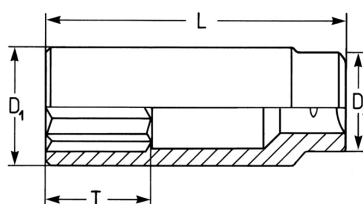

Steckschlüsseinsatz, sechskant, extra lang, 1/4", 7 mm

Chrom-Vanadium, verchromt. DIN 3124 / ISO 2725.

Details	
Code-No.	50825190783
6Kt mm	7
Länge (mm)	50,0
T mm	19,0
D1 mm	10,5
D2 mm	12,0
Gewicht	23
Verpackungseinheit	10
EAN	4024089329933
Verpackung	Karton