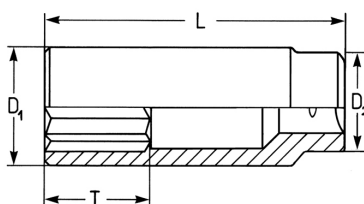

**Steckschlüsseinsatz, sechskant, extra lang, 1/4", 7 mm**

Chrom-Vanadium, verchromt. DIN 3124 / ISO 2725.

Details	
Code-No.	50825190783
6Kt mm	7
Länge (mm)	50,0
T mm	19,0
D1 mm	10,5
D2 mm	12,0
Gewicht	23
Verpackungseinheit	10
EAN	4024089329933
Verpackung	Karton