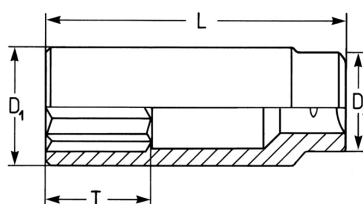

**Steckschlüsseinsatz, sechskant, extra lang, 1/4", 7 mm**

Chrom-Vanadium, verchromt. DIN 3124 / ISO 2725.

Details	
Code-No.	50825190783
6Kt mm	7
Länge (mm)	50,0
T mm	19,0
D1 mm	10,5
D2 mm	12,0
Gewicht	23
Verpackungseinheit	10
EAN	4024089329933
Verpackung	Karton