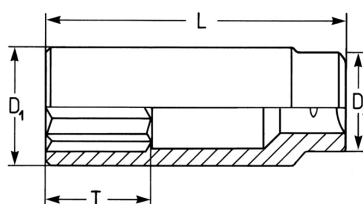

Steckschlüsseinsatz, sechskant, extra lang, 1/4", 6 mm

Chrom-Vanadium, verchromt. DIN 3124 / ISO 2725.

Details	
Code-No.	50825190683
6Kt mm	6
Länge (mm)	50,0
T mm	12,0
D1 mm	10,0
D2 mm	12,0
Gewicht	22
Verpackungseinheit	10
EAN	4024089329926
Verpackung	Karton