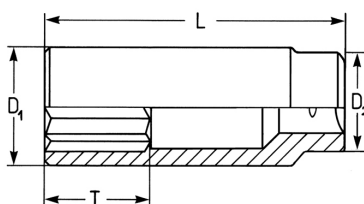

Steckschlüsseinsatz, sechskant, extra lang, 1/4", 6 mm

Chrom-Vanadium, verchromt. DIN 3124 / ISO 2725.

Details	
Code-No.	50825190683
6Kt mm	6
Länge (mm)	50,0
T mm	12,0
D1 mm	10,0
D2 mm	12,0
Gewicht	22
Verpackungseinheit	10
EAN	4024089329926
Verpackung	Karton