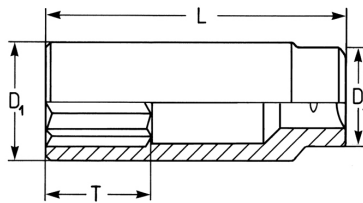

Steckschlüsseinsatz, sechskant, extra lang, 1/4", 6 mm

Chrom-Vanadium, verchromt. DIN 3124 / ISO 2725.

Details	
Code-No.	50825190683
6Kt mm	6
Länge (mm)	50,0
T mm	12,0
D1 mm	10,0
D2 mm	12,0
Gewicht	22
Verpackungseinheit	10
EAN	4024089329926
Verpackung	Karton