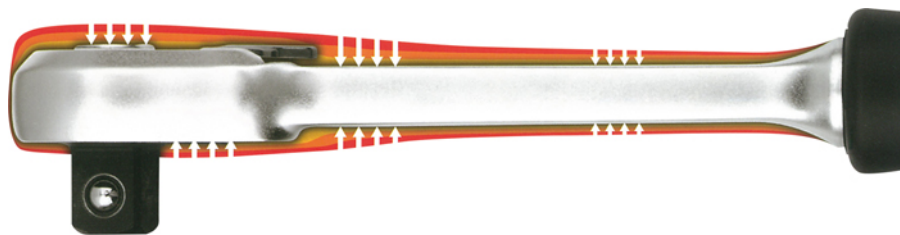

Hebelumschaltknarre, 1/4", 150 mm

Chrom-Vanadium, verchromt. Mit Auswerferstift zum Schnelllösen der Steckverbindung, 60 Zähne. Mit ergonomischem 2-K Griff. Extrem schlank, bestens geeignet für enge Bauräume. 30% mehr Drehmoment durch innovative Sperrfunktion.

Details	
Code-No.	50825101783
Art. Nr.	50825-10-17
4Kt innen/aussen	1/4"
Länge (mm)	150
Gewicht	150
Verpackungseinheit	5

Details

EAN	4024089392203
-----	---------------

Verpackung	Karton
------------	--------