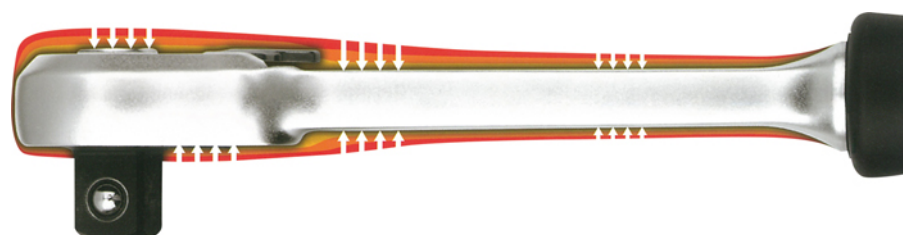

Hebelumschaltknarre, 1/4", 150 mm

Chrom-Vanadium, verchromt. Mit Auswerferstift zum Schnelllösen der Steckverbindung, 60 Zähne. Mit ergonomischem 2-K Griff. Extrem schlank, bestens geeignet für enge Bauräume. 30% mehr Drehmoment durch innovative Sperrfunktion.

Details	
Code-No.	50825101783
Art. Nr.	50825-10-17
4Kt innen/aussen	1/4"
Länge (mm)	150
Gewicht	150
Verpackungseinheit	5

Details

EAN	4024089392203
-----	---------------

Verpackung	Karton
------------	--------