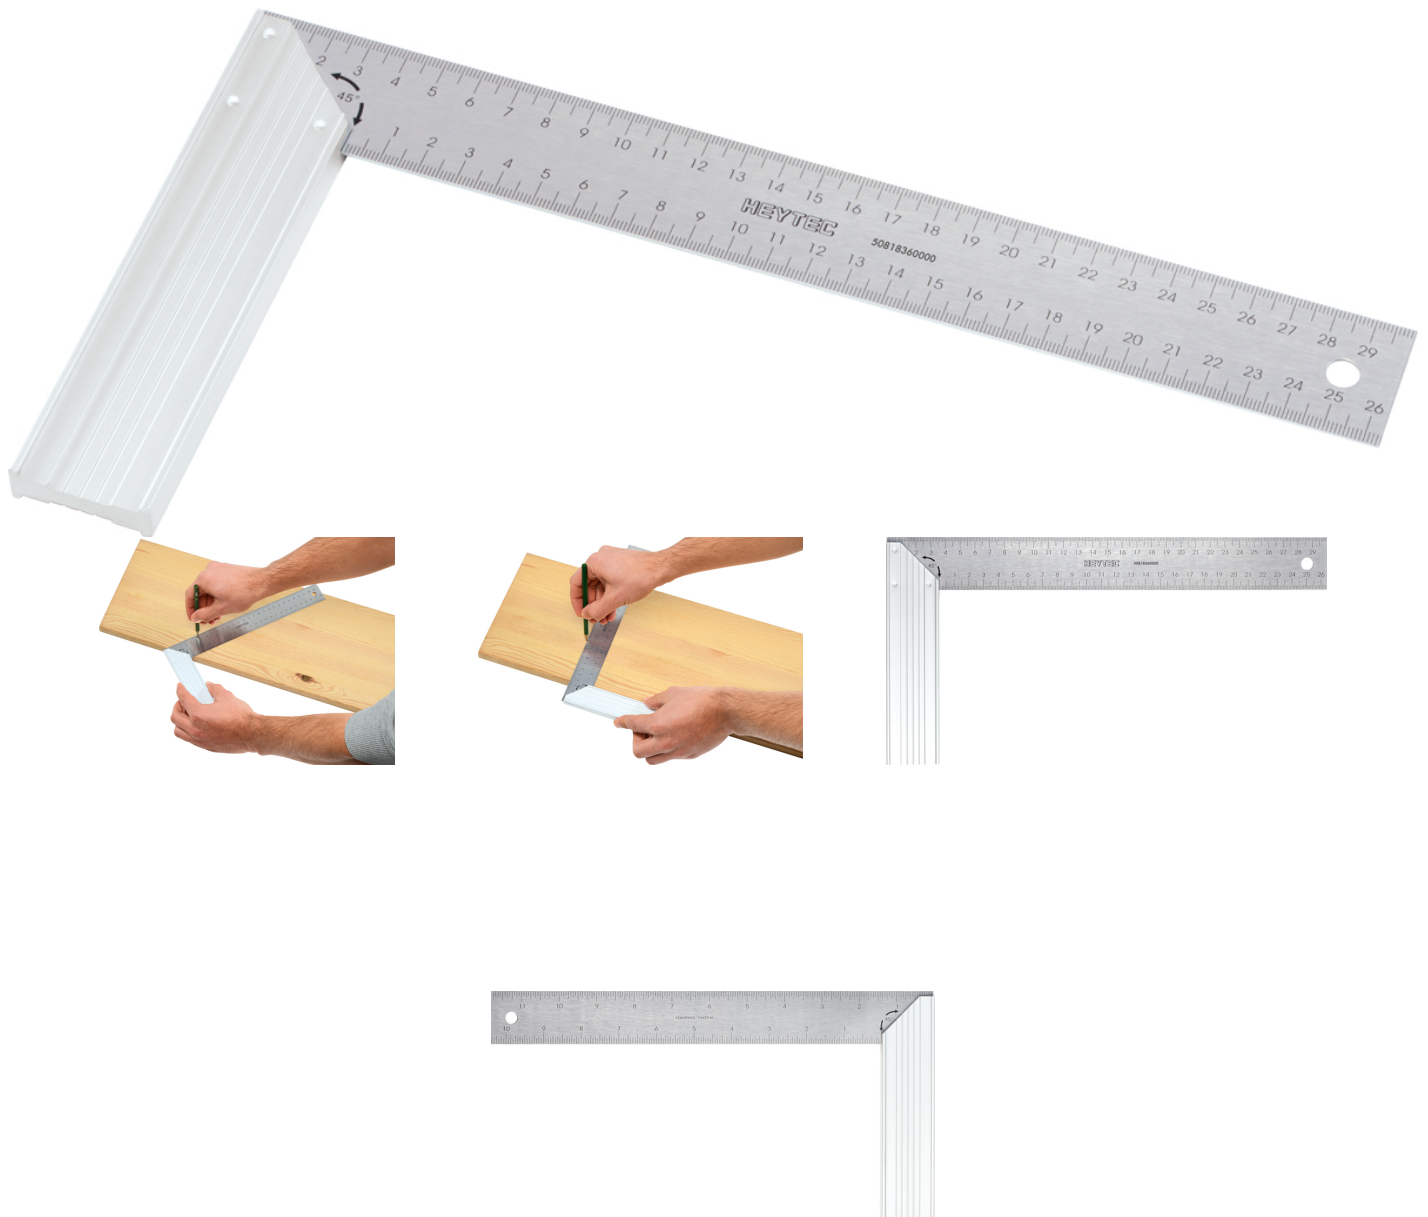

Zimmermannswinkel, 300 mm

Hochwertiger Zimmermannswinkel aus Aluminium mit Lineal aus rostfreiem Stahl, Skalierung: Vorderseite in mm (300), Rückseite in Zoll (11,8), praktische Bohrung zum Aufhängen (8 mm), Anschlagschenkel mit Gehrung zum Anreißen von 45° und 90° Linien

Details

Code-No. 50818360000

Details

Art. Nr.	5081836
Länge (mm)	300
L Zoll	11,8
EAN	4024089406658
Verpackung	Karton