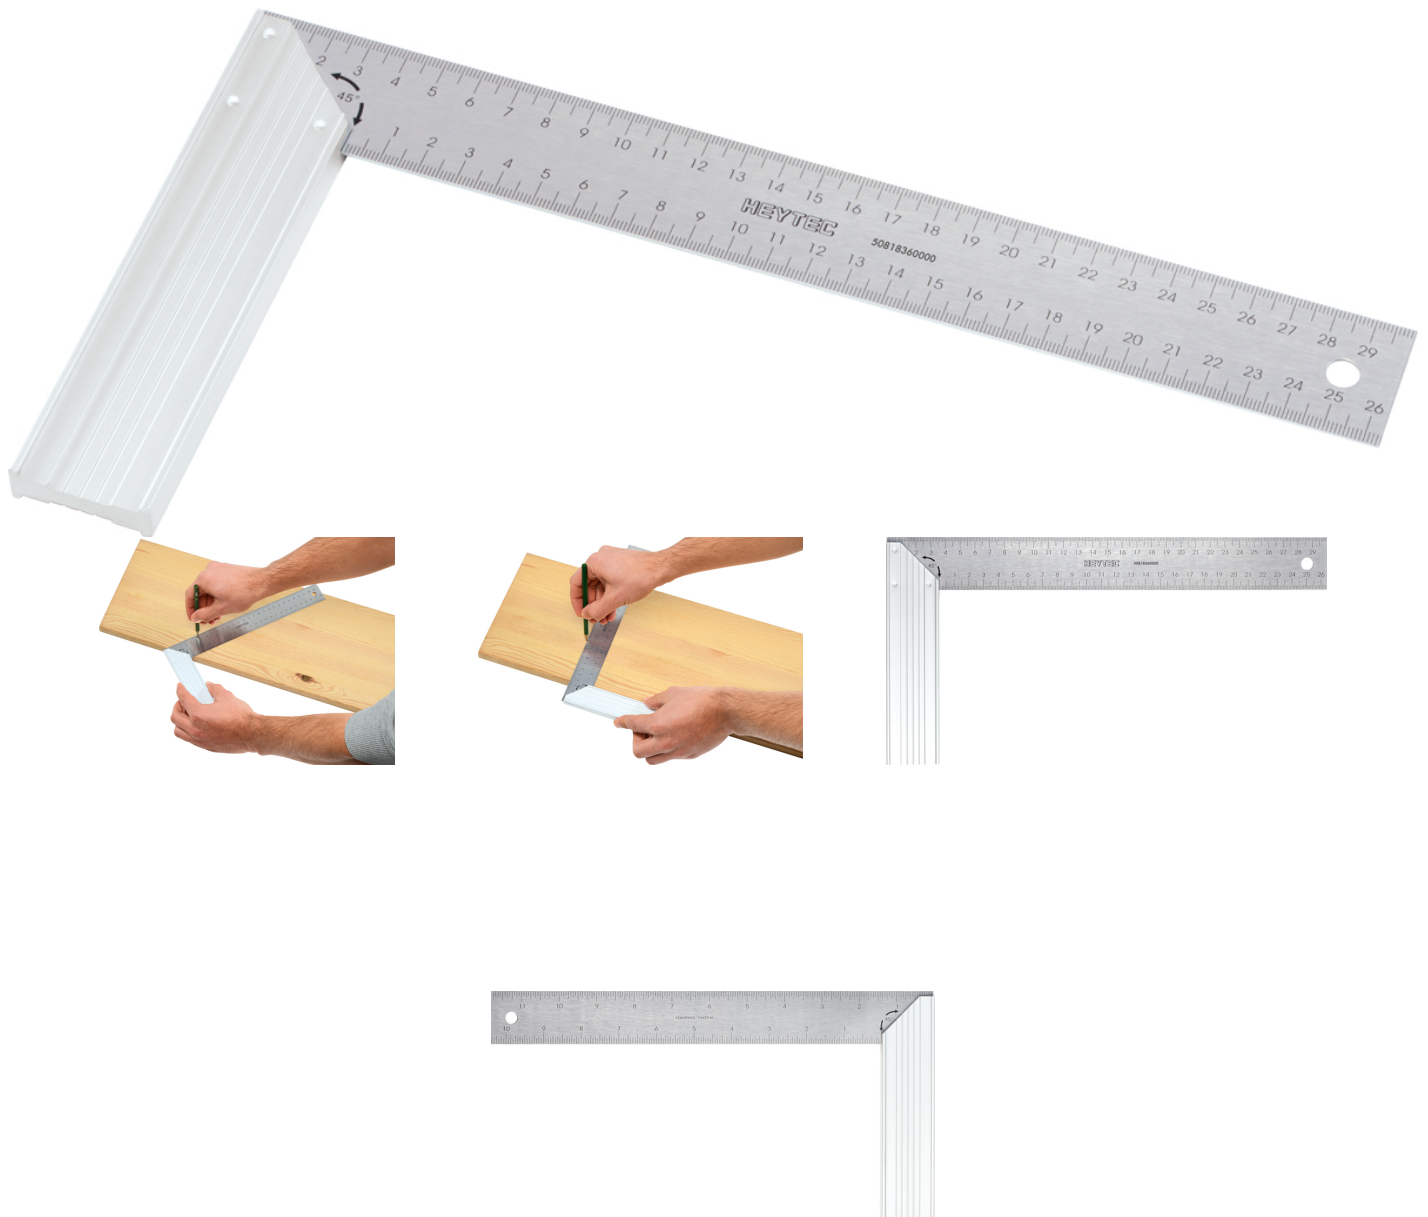

## Zimmermannswinkel, 300 mm

Hochwertiger Zimmermannswinkel aus Aluminium mit Lineal aus rostfreiem Stahl, Skalierung: Vorderseite in mm (300), Rückseite in Zoll (11,8), praktische Bohrung zum Aufhängen (8 mm), Anschlagsschenkel mit Gehrung zum Anreißen von 45° und 90° Linien

## Details

Art. Nr.	5081836
Länge (mm)	300
L Zoll	11,8
EAN	4024089406658
Verpackung	Karton