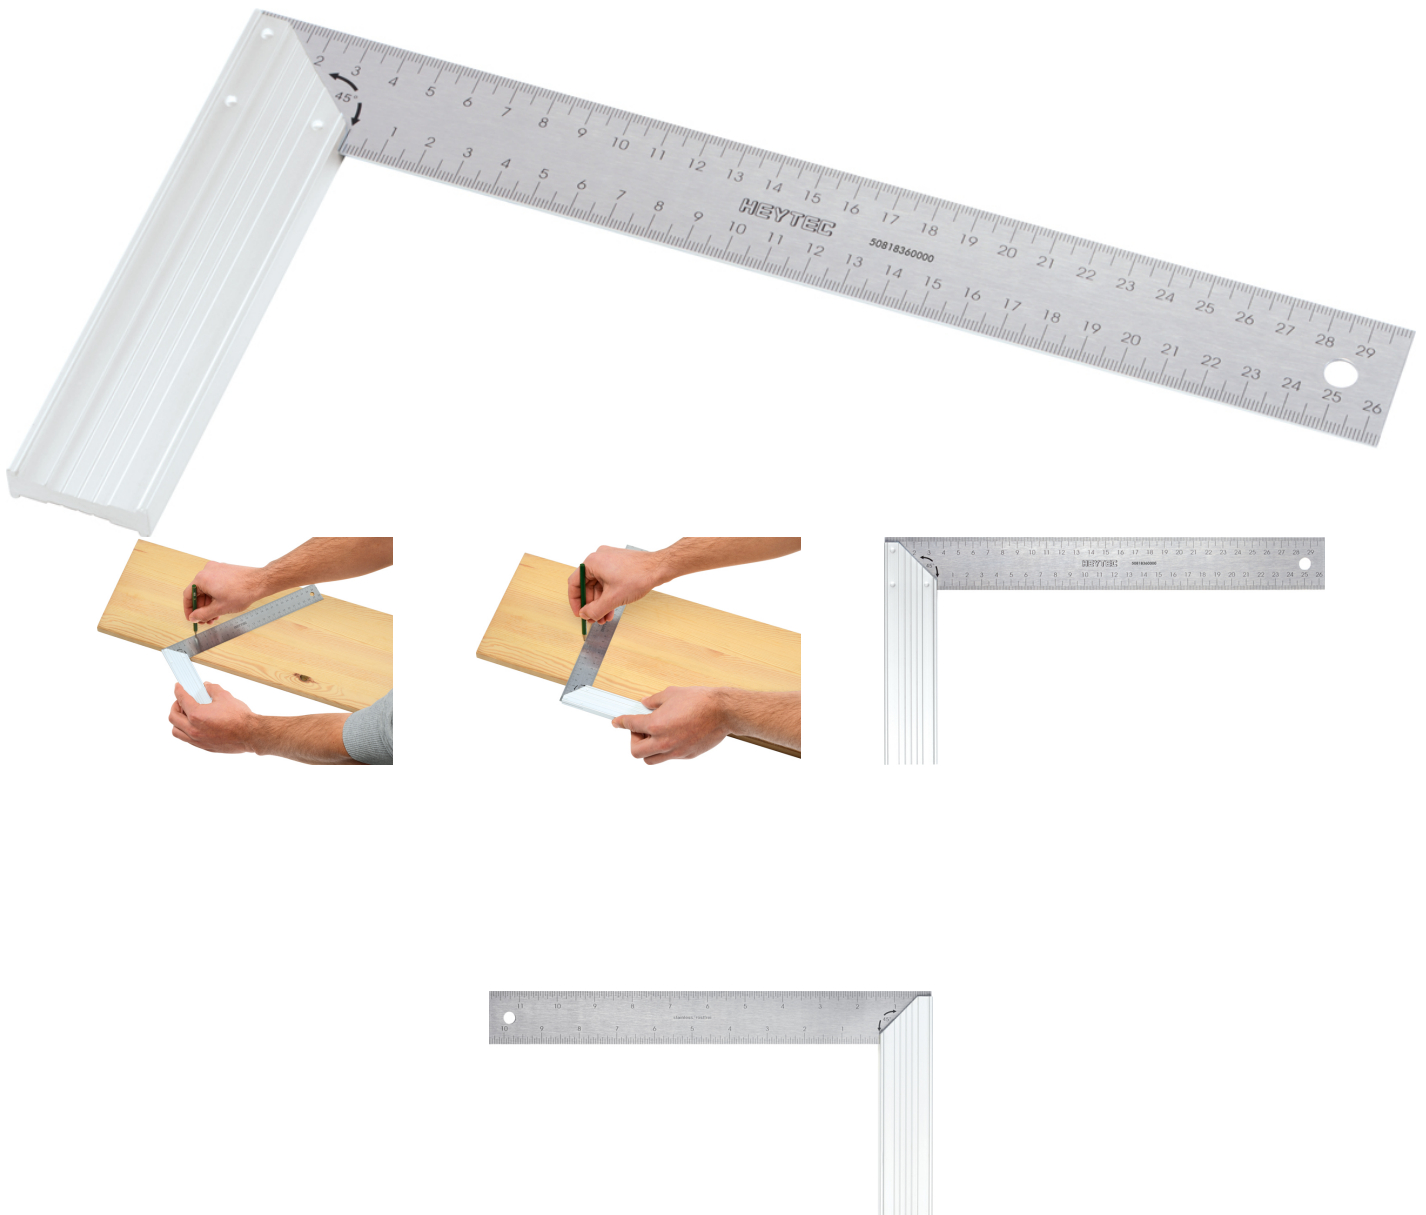

## Zimmermannswinkel, 300 mm

Hochwertiger Zimmermannswinkel aus Aluminium mit Lineal aus rostfreiem Stahl, Skalierung: Vorderseite in mm (300), Rückseite in Zoll (11,8), praktische Bohrung zum Aufhängen (8 mm), Anschlagsschenkel mit Gehrung zum Anreißen von 45° und 90° Linien

## Details

Art. Nr.	5081836
Länge (mm)	300
L Zoll	11,8
EAN	4024089406658
Verpackung	Karton