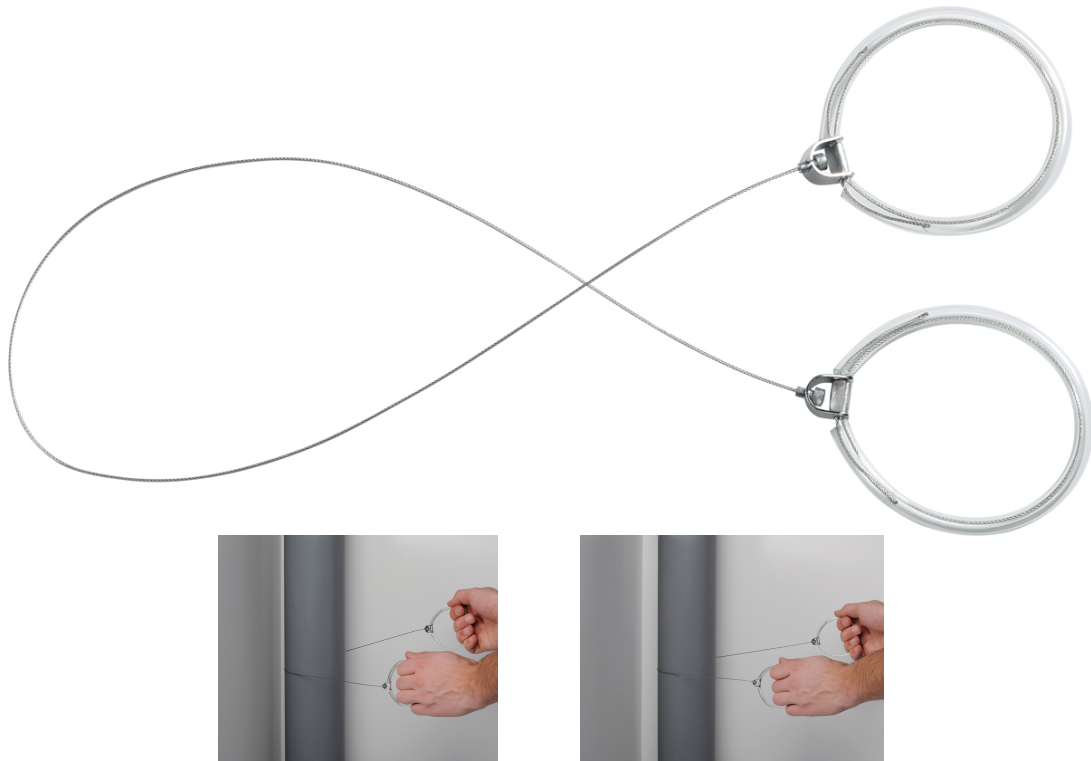

## Drahtsäge Set, 800 mm, 4-tlg.

Bestehend aus 2 spiralverzahnten Sägedrähten, sowie 2 Zugringen. Zum Schneiden von ABS, PVC und CPVC Rohren in Ecken und an schwer zugänglichen Stellen. In Abhängigkeit des zu schneidenden Materials, mehrmaliger Einsatz möglich.