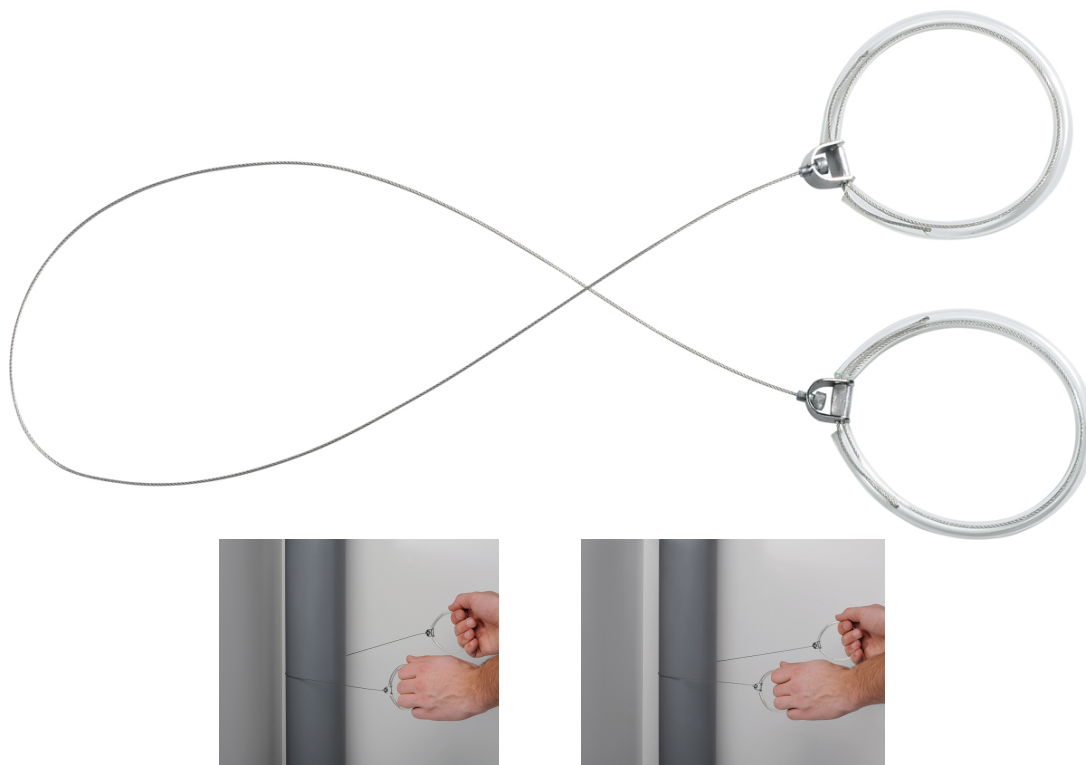

Drahtsäge Set, 800 mm, 4-tlg.

Bestehend aus 2 spiralverzahnten Sägedrähten, sowie 2 Zugringen. Zum Schneiden von ABS, PVC und CPVC Rohren in Ecken und an schwer zugänglichen Stellen. In Abhängigkeit des zu schneidenden Materials, mehrmaliger Einsatz möglich.