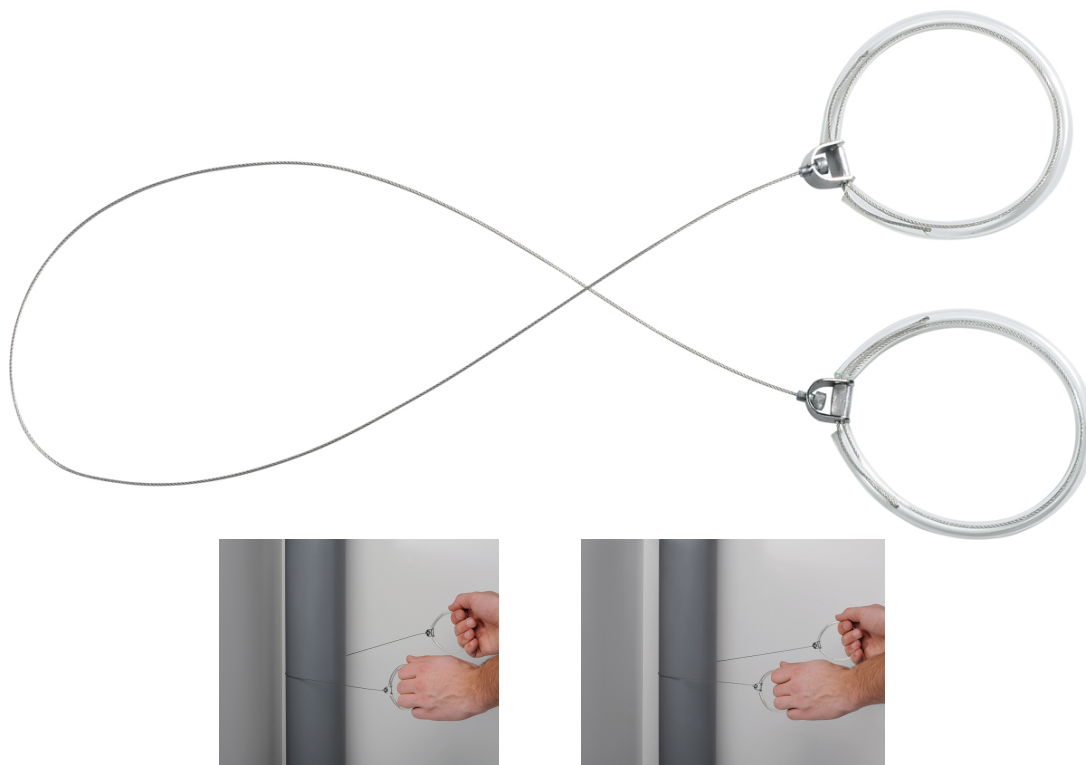

## Drahtsäge Set, 800 mm, 4-tlg.

Bestehend aus 2 spiralverzahnten Sägedrähten, sowie 2 Zugringen. Zum Schneiden von ABS, PVC und CPVC Rohren in Ecken und an schwer zugänglichen Stellen. In Abhängigkeit des zu schneidenden Materials, mehrmaliger Einsatz möglich.