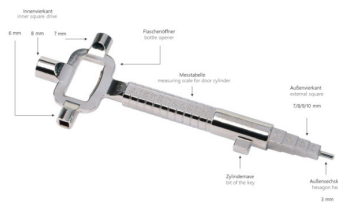

Architekten-Bauschlüssel

- vielseitige Einsatzmöglichkeiten egal, ob als Türöffnungswerkzeug, Schaltschrankschlüssel oder als Flaschenöffner
- ein zuverlässiger Partner auf jeder Baustelle
- hochglänzender Zinkdruckguss

Details	
Code-No.	50814800080
4Kt aussen	6/7/8
4Kt innen	7/8/9/10
6Kt innen mm	3
EAN	4024089452198
Gewicht	190
Verpackung	Karton