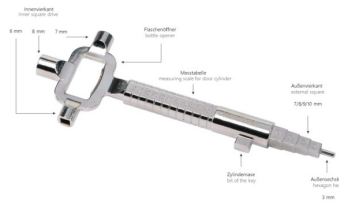

## Architekten-Bauschlüssel

- vielseitige Einsatzmöglichkeiten egal, ob als Türöffnungswerkzeug, Schaltschrankschlüssel oder als Flaschenöffner
- ein zuverlässiger Partner auf jeder Baustelle
- hochglänzender Zinkdruckguss

Details	
Code-No.	50814800080
4Kt aussen	6/7/8
4Kt innen	7/8/9/10
6Kt innen mm	3
EAN	4024089452198
Gewicht	190
Verpackung	Karton