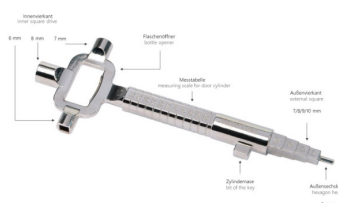

Architekten-Bauschlüssel

- vielseitige Einsatzmöglichkeiten egal, ob als Türöffnungswerkzeug, Schaltschrankschlüssel oder als Flaschenöffner
- ein zuverlässiger Partner auf jeder Baustelle
- hochglänzender Zinkdruckguss

Details	
Code-No.	50814800080
4Kt aussen	6/7/8
4Kt innen	7/8/9/10
6Kt innen mm	3
EAN	4024089452198
Gewicht	190
Verpackung	Karton