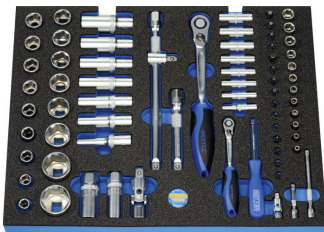

## Werkstattwagen mit Modulen, 132-tlg.

Werkstattwagen Art. No. 5081132 mit 7 Schubladen.

Details	
Code-No.	50811322700
Art. Nr.	5081132-27
EAN	4024089461893
Gewicht	78580
Module	50829-50, M 50829-51, M 50829-54, M 50829-56, 5089700-4 (4x), 5089700-5 (4x)
Verpackungseinheit	1
Verpackung	Karton

## Inhalt

Code-No.	Name	Menge
50897000400	Ausgleichsmodul	4
50897000500	Ausgleichsmodul	4
50829005100	Kombinierter Steckschlüsselsatz, 70-tlg., 1/4"	1
50829005000	Schlüsselsatz, 36-tlg.	1
50829005400	Zangensatz, 10-tlg.	1
50829005600	Kombinierter Werkzeugsatz, 16-tlg.	1
50811320120	Werkstattwagen mit 7 Schubladen, leer	1