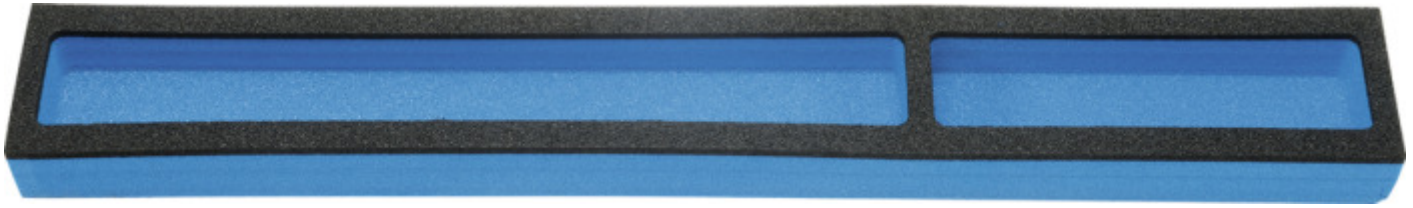

Werkstattwagen mit Modulen, 132-tlg.

Werkstattwagen Art. No. 5081132 mit 7 Schubladen.

Details	
Code-No.	50811322700
Art. Nr.	5081132-27
EAN	4024089461893
Gewicht	78580
Module	50829-50, M 50829-51, M 50829-54, M 50829-56, 5089700-4 (4x), 5089700-5 (4x)
Verpackungseinheit	1
Verpackung	Karton

Inhalt

Code-No.	Name	Menge
50897000400	Ausgleichsmodul	4
50897000500	Ausgleichsmodul	4
50829005100	Kombinierter Steckschlüsselsatz, 70-tlg., 1/4"	1
50829005000	Schlüsselsatz, 36-tlg.	1
50829005400	Zangensatz, 10-tlg.	1
50829005600	Kombinierter Werkzeugsatz, 16-tlg.	1
50811320120	Werkstattwagen mit 7 Schubladen, leer	1