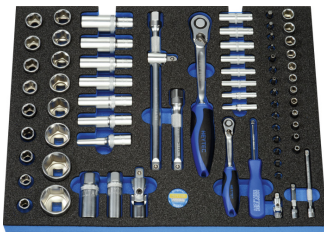

Werkstattwagen mit Modulen, 132-tlg.

Werkstattwagen Art. No. 5081132 mit 7 Schubladen.

Details	
Code-No.	50811322700
Art. Nr.	5081132-27
EAN	4024089461893
Gewicht	78580
Module	50829-50, M 50829-51, M 50829-54, M 50829-56, 5089700-4 (4x), 5089700-5 (4x)
Verpackungseinheit	1
Verpackung	Karton

Inhalt

Code-No.	Name	Menge
50897000400	Ausgleichsmodul	4
50897000500	Ausgleichsmodul	4
50829005100	Kombinierter Steckschlüsselsatz, 70-tlg., 1/4"	1
50829005000	Schlüsselsatz, 36-tlg.	1
50829005400	Zangensatz, 10-tlg.	1
50829005600	Kombinierter Werkzeugsatz, 16-tlg.	1
50811320120	Werkstattwagen mit 7 Schubladen, leer	1