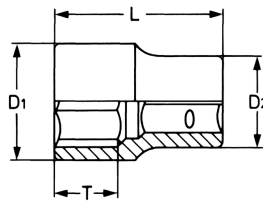

Steckschlüsseinsatz, sechskant, 3/4", 46 mm

Chrom-Vanadium, verchromt. DIN 3124 / ISO 2725.

Details	
Code-No.	50810064680
6Kt mm	46
Länge (mm)	68
T mm	36
D1 mm	62
D2 mm	48
Gewicht	685
Verpackungseinheit	5
EAN	4024089331714