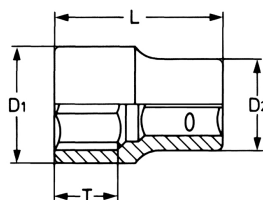

Steckschlüsseinsatz, sechskant, 3/4", 41 mm

Chrom-Vanadium, verchromt. DIN 3124 / ISO 2725.

Details	
Code-No.	50810064180
6Kt mm	41
Länge (mm)	64
T mm	36
D1 mm	56
D2 mm	45
Gewicht	550
Verpackungseinheit	5
EAN	4024089331707

## Details

Verpackung

Karton