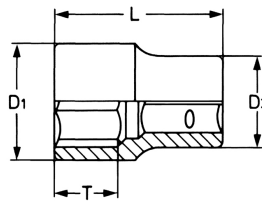

Steckschlüsseinsatz, sechskant, 3/4", 35 mm

Chrom-Vanadium, verchromt. DIN 3124 / ISO 2725.

Details	
Code-No.	50810063580
6Kt mm	35
Länge (mm)	58
T mm	30
D1 mm	48
D2 mm	42
Gewicht	395
Verpackungseinheit	5
EAN	4024089331677

Details

Verpackung

Karton