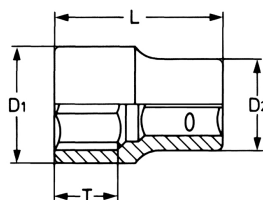

Steckschlüsseinsatz, sechskant, 3/4", 34 mm

Chrom-Vanadium, verchromt. DIN 3124 / ISO 2725.

Details	
Code-No.	50810063480
6Kt mm	34
Länge (mm)	56
T mm	26
D1 mm	47
D2 mm	36
Gewicht	390
Verpackungseinheit	5
EAN	4024089406610

Details

Verpackung

Karton