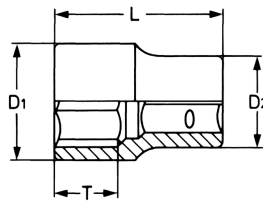

Steckschlüsseinsatz, sechskant, 3/4", 30 mm

Chrom-Vanadium, verchromt. DIN 3124 / ISO 2725.

Details	
Code-No.	50810063080
6Kt mm	30
Länge (mm)	54
T mm	26
D1 mm	42
D2 mm	38
Gewicht	285
Verpackungseinheit	5
EAN	4024089331653

Details

Verpackung

Karton