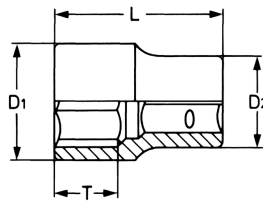

Steckschlüsseinsatz, sechskant, 3/4", 29 mm

Chrom-Vanadium, verchromt. DIN 3124 / ISO 2725.

Details	
Code-No.	50810062980
6Kt mm	29
Länge (mm)	52
T mm	26
D1 mm	40
D2 mm	38
Gewicht	262
Verpackungseinheit	5
EAN	4024089331646

Details

Verpackung

Karton