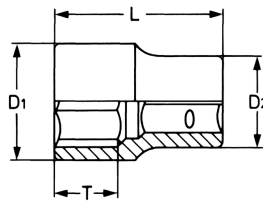

Steckschlüsseinsatz, sechskant, 3/4", 21 mm

Chrom-Vanadium, verchromt. DIN 3124 / ISO 2725.

Details	
Code-No.	50810062180
6Kt mm	21
Länge (mm)	50
T mm	15
D1 mm	31
D2 mm	33
Gewicht	172
Verpackungseinheit	5
EAN	4024089331585