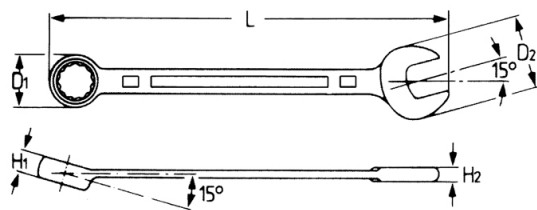

Ringmaulschlüssel, 27 mm

Chrom-Vanadium, verchromt, Schon-Profil, DIN 3113 A / ISO 7738

Details	
Code-No.	50810027080
6Kt mm	27
Länge (mm)	310
H1 mm	13,6
H2 mm	8,9
D1 mm	39,2
D2 mm	55,9
Gewicht	330
Verpackungseinheit	5
EAN	4024089170733
Verpackung	Karton