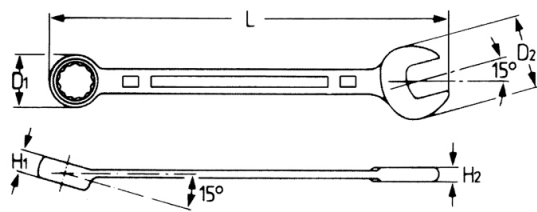

## Ringmaulschlüssel, 24 mm

Chrom-Vanadium, verchromt, Schon-Profil, DIN 3113 A / ISO 7738

Details	
Code-No.	50810024080
6Kt mm	24
Länge (mm)	280
H1 mm	12,7
H2 mm	8,3
D1 mm	35,1
D2 mm	50,1
Gewicht	265
Verpackungseinheit	5
EAN	4024089170740
Verpackung	Karton