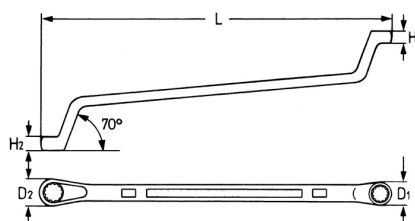

## Doppelringschlüssel, tief gekröpft, 30 x 32 mm

Chrom-Vanadium, verchromt, Schon-Profil, DIN 838 / ISO 1085

Details	
Code-No.	50805303280
6Kt mm	30 x 32
Länge (mm)	365
H1 mm	15,9
H2 mm	16,5
D1 mm	46,8
D2 mm	49,3
Gewicht	550
Verpackungseinheit	5