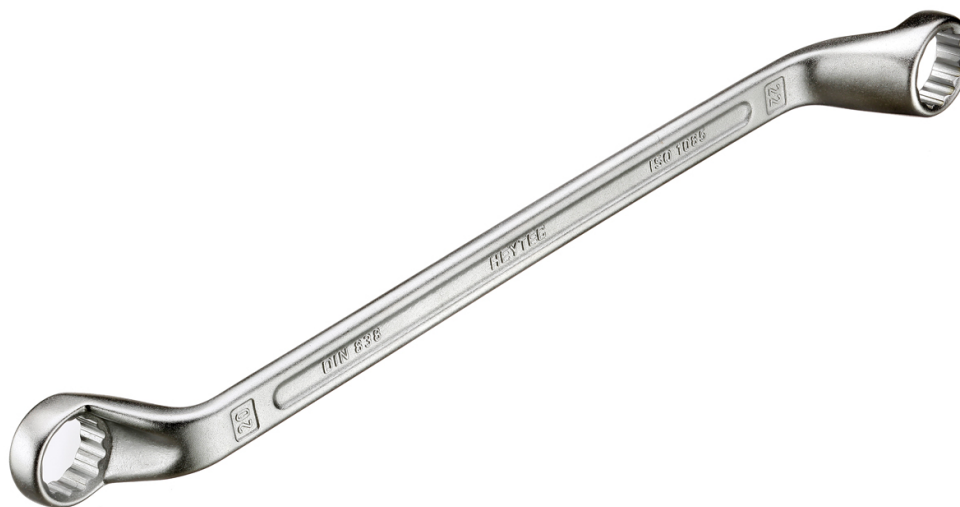

## Doppelringschlüssel, tief gekröpft, 30 x 32 mm

Chrom-Vanadium, verchromt, Schon-Profil, DIN 838 / ISO 1085

Details	
Code-No.	50805303280
6Kt mm	30 x 32
Länge (mm)	365
H1 mm	15,9
H2 mm	16,5
D1 mm	46,8
D2 mm	49,3
Gewicht	550
Verpackungseinheit	5