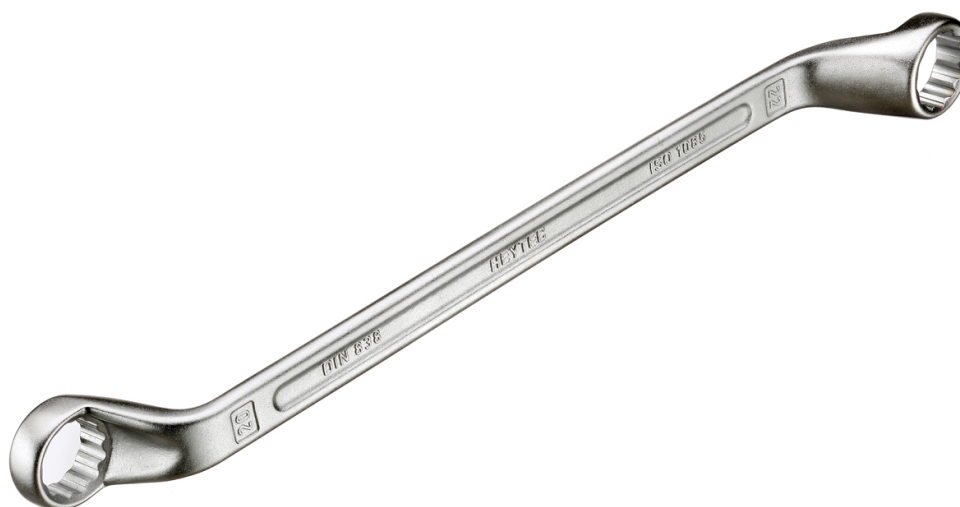

Doppelringschlüssel, tief gekröpft, 21 x 23 mm

Chrom-Vanadium, verchromt, Schon-Profil, DIN 838 / ISO 1085

Details	
Code-No.	50805212380
6Kt mm	21 x 23
Länge (mm)	315
H1 mm	12,4
H2 mm	13,1
D1 mm	33,0
D2 mm	36,0
Gewicht	305
Verpackungseinheit	5