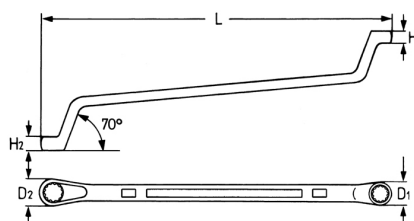

Doppelringschlüssel, tief gekröpft, 21 x 23 mm

Chrom-Vanadium, verchromt, Schon-Profil, DIN 838 / ISO 1085

Details	
Code-No.	50805212380
6Kt mm	21 x 23
Länge (mm)	315
H1 mm	12,4
H2 mm	13,1
D1 mm	33,0
D2 mm	36,0
Gewicht	305
Verpackungseinheit	5