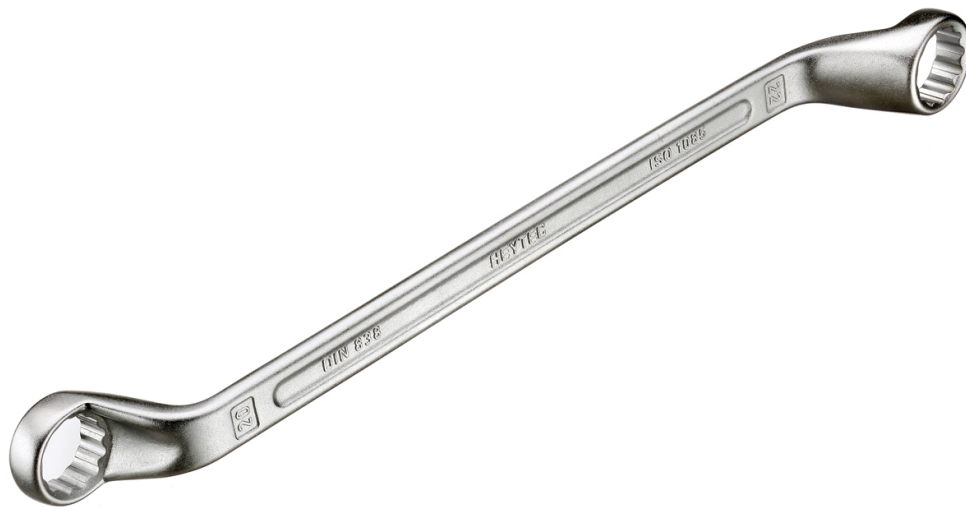

Doppelringschlüssel, tief gekröpft, 20 x 22 mm

Chrom-Vanadium, verchromt, Schon-Profil, DIN 838 / ISO 1085

| Details | |
|--------------------|-------------|
| Code-No. | 50805202280 |
| 6Kt mm | 20 x 22 |
| Länge (mm) | 300 |
| H1 mm | 12,0 |
| H2 mm | 12,7 |
| D1 mm | 31,1 |
| D2 mm | 34,0 |
| Gewicht | 285 |
| Verpackungseinheit | 5 |