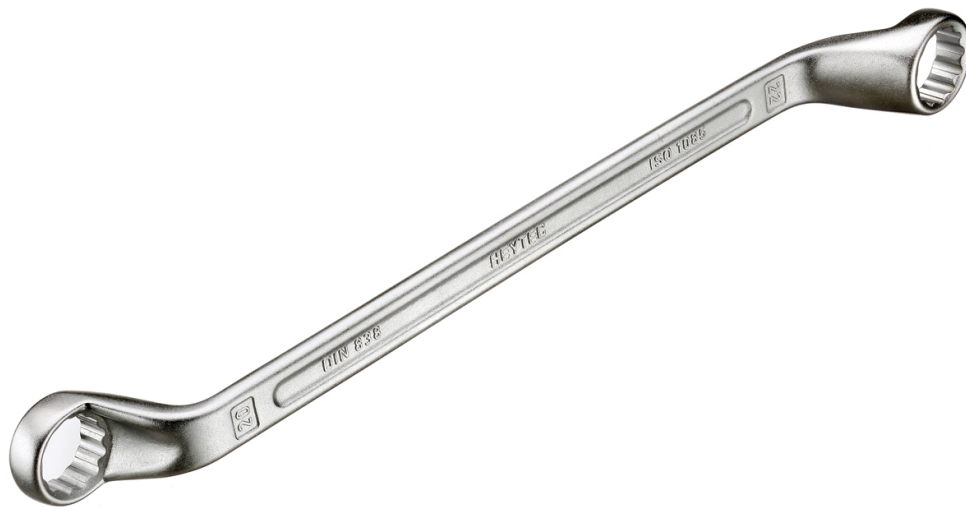

## Doppelringschlüssel, tief gekröpft, 12 x 13 mm

Chrom-Vanadium, verchromt, Schon-Profil, DIN 838 / ISO 1085

Details	
Code-No.	50805121380
6Kt mm	12 x 13
Länge (mm)	220
H1 mm	8,8
H2 mm	9,3
D1 mm	20,6
D2 mm	21,3
Gewicht	108
Verpackungseinheit	10