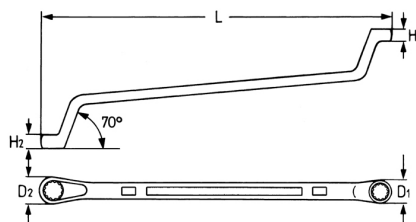

## Doppelringschlüssel, tief gekröpft, 12 x 13 mm

Chrom-Vanadium, verchromt, Schon-Profil, DIN 838 / ISO 1085

Details	
Code-No.	50805121380
6Kt mm	12 x 13
Länge (mm)	220
H1 mm	8,8
H2 mm	9,3
D1 mm	20,6
D2 mm	21,3
Gewicht	108
Verpackungseinheit	10