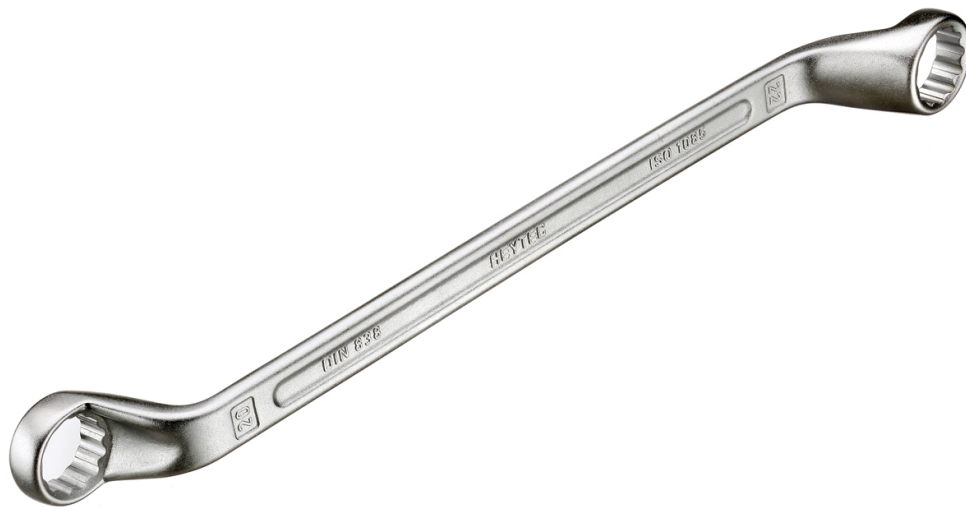

Doppelringschlüssel, tief gekröpft, 6 x 7 mm

Chrom-Vanadium, verchromt, Schon-Profil, DIN 838 / ISO 1085

Details	
Code-No.	50805060780
6Kt mm	6 x 7
Länge (mm)	165
H1 mm	5,9
H2 mm	6,5
D1 mm	11,1
D2 mm	12,5
Gewicht	40
Verpackungseinheit	10