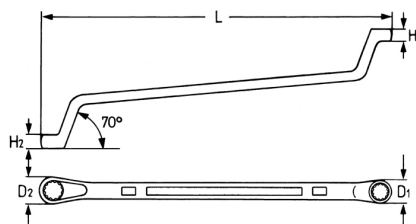

Doppelringschlüssel, tief gekröpft, 6 x 7 mm

Chrom-Vanadium, verchromt, Schon-Profil, DIN 838 / ISO 1085

Details	
Code-No.	50805060780
6Kt mm	6 x 7
Länge (mm)	165
H1 mm	5,9
H2 mm	6,5
D1 mm	11,1
D2 mm	12,5
Gewicht	40
Verpackungseinheit	10