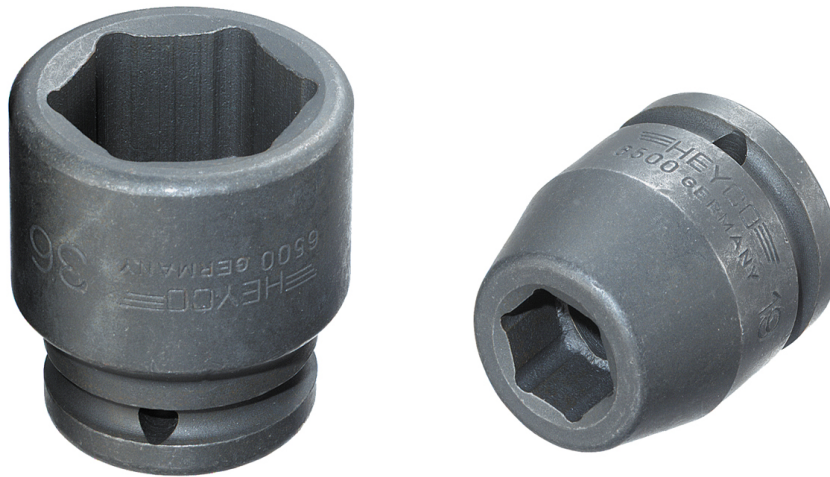

IMPACT-Steckschlüssel-Einsatz, 1", 80 mm

DIN 3129 / ISO 2725, Chrom-Vanadium, PH = phosphatiert

Details	
Code-No.	06600008036
6Kt mm	80
Länge (mm)	102
T mm	45
D1 mm	111,5
D2 mm	60,3
Gewicht	2890
Verpackungseinheit	1
EAN	4024089396720
Verpackung	Karton