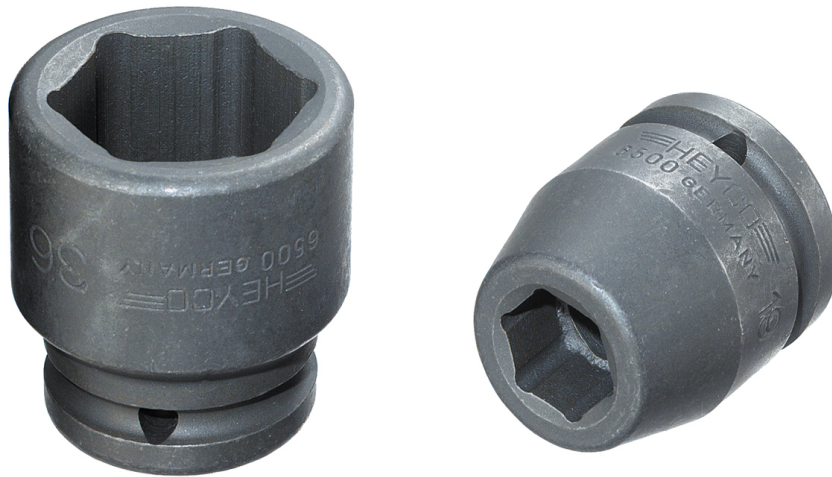

IMPACT-Steckschlüssel-Einsatz, 1", 75 mm

DIN 3129 / ISO 2725, Chrom-Vanadium, PH = phosphatiert

Details	
Code-No.	06600007536
6Kt mm	75
Länge (mm)	102
T mm	45
D1 mm	105,0
D2 mm	60,3
Gewicht	2830
Verpackungseinheit	1
EAN	4024089396713
Verpackung	Karton