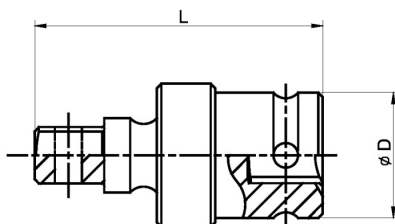

IMPACT- Kugelgelenk, 1/2"

für IMPACT-Steckschlüssel-Einsätze, DIN 3121 / ISO 1174, Chrom-Vanadium, PH = phosphatiert

Details	
Code-No.	06301001036
Länge (mm)	64
D mm	28
Gewicht	158
Verpackungseinheit	10
EAN	4024089036916
Verpackung	Karton