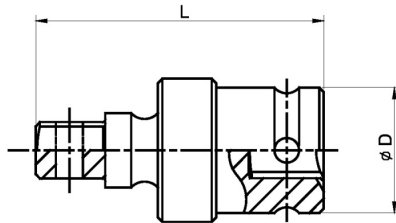

IMPACT- Kugelgelenk, 1/2"

für IMPACT-Steckschlüssel-Einsätze, DIN 3121 / ISO 1174, Chrom-Vanadium, PH = phosphatiert

Details	
Code-No.	06301001036
Länge (mm)	64
D mm	28
Gewicht	158
Verpackungseinheit	10
EAN	4024089036916
Verpackung	Karton