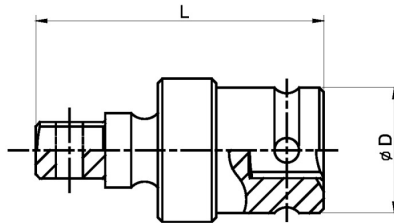

IMPACT- Kugelgelenk, 1/2"

für IMPACT-Steckschlüssel-Einsätze, DIN 3121 / ISO 1174, Chrom-Vanadium, PH = phosphatiert

Details	
Code-No.	06301001036
Länge (mm)	64
D mm	28
Gewicht	158
Verpackungseinheit	10
EAN	4024089036916
Verpackung	Karton