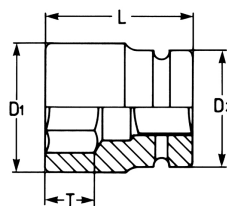

**IMPACT-Steckschlüssel-Einsatz, extra lang, 1/2", 10 mm**

DIN 3129 / ISO 2725, Chrom-Vanadium, PH = phosphatiert

Details	
Code-No.	06300191036
6Kt mm	10
Länge (mm)	78
T mm	14,0
D1 mm	17,5
D2 mm	25,0
Gewicht	155
Verpackungseinheit	10
EAN	4024089036800

**Details**

Verpackung

Karton