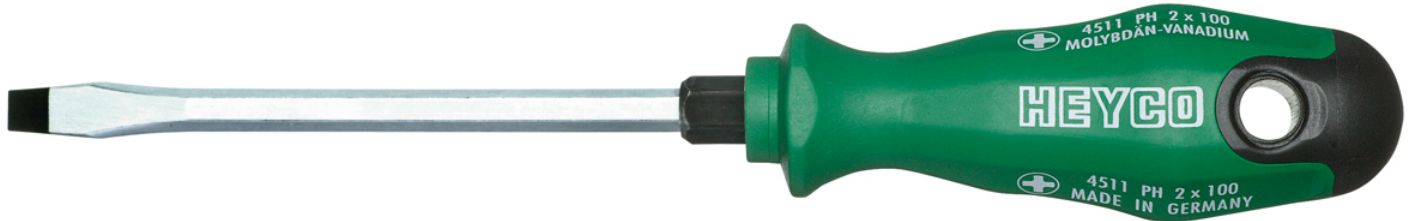

# Werkstatt-Schraubendreher für Schlitzschrauben, 250x14 mm

Chrom-Vanadium, C = verchromt (mit schwarzer Spitze), mit Sechskantklinge und Schlüsselhilfe und 2K Kunststoffheft

Details	
Code-No.	04537025080
a mm	2,5
B mm	14,0
L1 mm	250
L2 mm	360
6kt Klinge mm	10/16
Gewicht	285
Verpackungseinheit	5
EAN	4024089165364
Schlitz	14 x 250
Verpackung	Karton