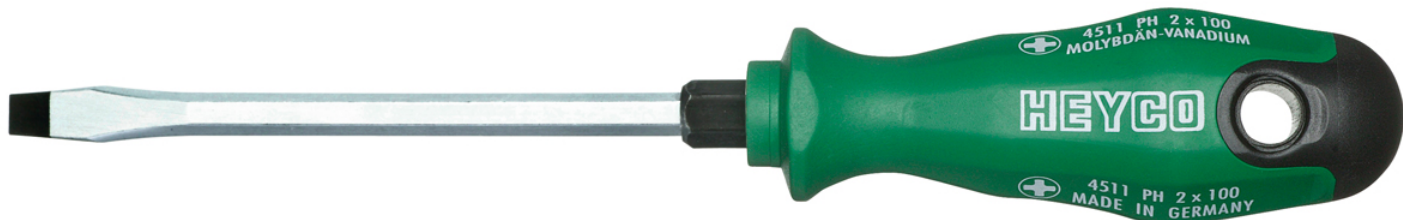

Werkstatt-Schraubendreher für Schlitzschrauben, 250x14 mm 

Chrom-Vanadium, C = verchromt (mit schwarzer Spitze), mit Sechskantklinge und Schlüsselhilfe und 2K Kunststoffheft

Details	
Code-No.	04537025080
a mm	2,5
B mm	14,0
L1 mm	250
L2 mm	360
6kt Klinge mm	10/16
Gewicht	285
Verpackungseinheit	5
EAN	4024089165364
Schlitz	14 x 250
Verpackung	Karton