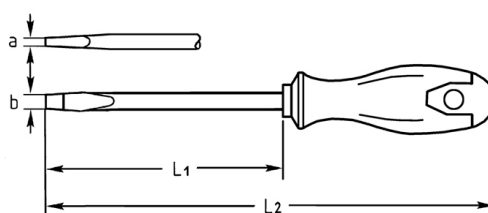

Werkstatt-Schraubendreher für Schlitzschrauben, 250x14 mm 

Chrom-Vanadium, C = verchromt (mit schwarzer Spitze), mit Sechskantklinge und Schlüsselhilfe und 2K Kunststoffheft

Details	
Code-No.	04537025080
a mm	2,5
B mm	14,0
L1 mm	250
L2 mm	360
6kt Klinge mm	10/16
Gewicht	285
Verpackungseinheit	5
EAN	4024089165364
Schlitz	14 x 250
Verpackung	Karton