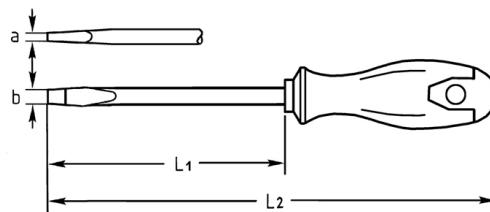

# Werkstatt-Schraubendreher für Schlitzschrauben, 250x14 mm

Chrom-Vanadium, C = verchromt (mit schwarzer Spitze), mit Sechskantklinge und Schlüsselhilfe und 2K Kunststoffheft

Details	
Code-No.	04537025080
a mm	2,5
B mm	14,0
L1 mm	250
L2 mm	360
6kt Klinge mm	10/16
Gewicht	285
Verpackungseinheit	5
EAN	4024089165364
Schlitz	14 x 250
Verpackung	Karton