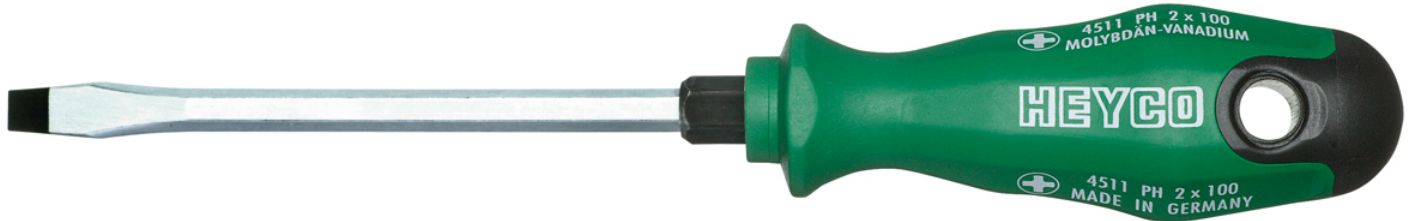

**Werkstatt-Schraubendreher für Schlitzschrauben, 200x12 mm** 

Chrom-Vanadium, C = verchromt (mit schwarzer Spitze), mit Sechskantklinge und Schlüsselhilfe und 2K Kunststoffheft

Details	
Code-No.	04537020080
a mm	2,0
B mm	12,0
L1 mm	200
L2 mm	310
6kt Klinge mm	10/16
Gewicht	250
Verpackungseinheit	5
EAN	4024089165418
Schlitz	12 x 200
Verpackung	Karton