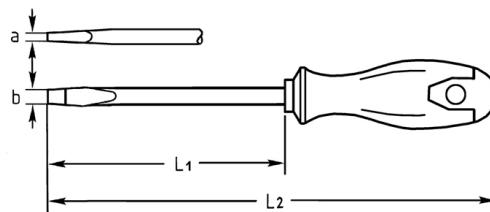

**Werkstatt-Schraubendreher für Schlitzschrauben, 200x12 mm** 

Chrom-Vanadium, C = verchromt (mit schwarzer Spitze), mit Sechskantklinge und Schlüsselhilfe und 2K Kunststoffheft

Details	
Code-No.	04537020080
a mm	2,0
B mm	12,0
L1 mm	200
L2 mm	310
6kt Klinge mm	10/16
Gewicht	250
Verpackungseinheit	5
EAN	4024089165418
Schlitz	12 x 200
Verpackung	Karton