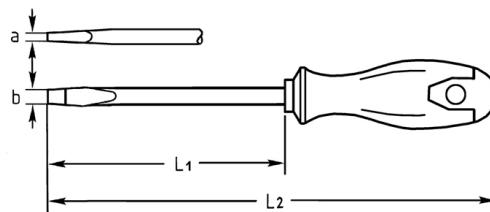

Werkstatt-Schraubendreher für Schlitzschrauben, 200x12 mm 

Chrom-Vanadium, C = verchromt (mit schwarzer Spitze), mit Sechskantklinge und Schlüsselhilfe und 2K Kunststoffheft

Details	
Code-No.	04537020080
a mm	2,0
B mm	12,0
L1 mm	200
L2 mm	310
6kt Klinge mm	10/16
Gewicht	250
Verpackungseinheit	5
EAN	4024089165418
Schlitz	12 x 200
Verpackung	Karton