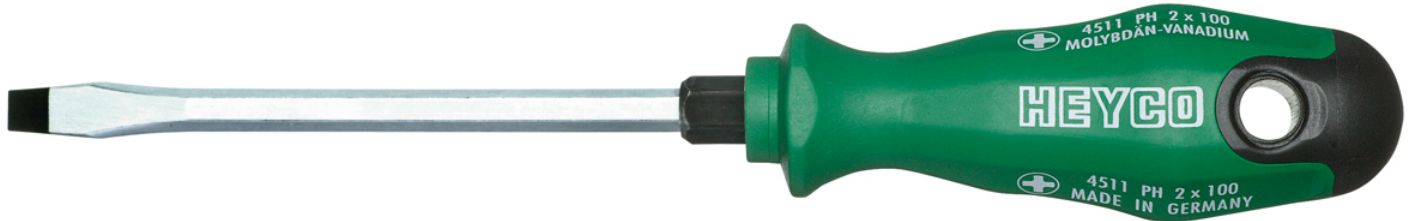

Werkstatt-Schraubendreher für Schlitzschrauben, 200x12 mm 

Chrom-Vanadium, C = verchromt (mit schwarzer Spitze), mit Sechskantklinge und Schlüsselhilfe und 2K Kunststoffheft

Details	
Code-No.	04537020080
a mm	2,0
B mm	12,0
L1 mm	200
L2 mm	310
6kt Klinge mm	10/16
Gewicht	250
Verpackungseinheit	5
EAN	4024089165418
Schlitz	12 x 200
Verpackung	Karton