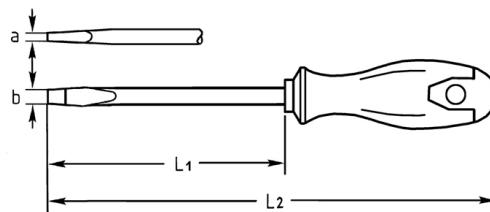

Werkstatt-Schraubendreher für Schlitzschrauben, 200x12 mm

Chrom-Vanadium, C = verchromt (mit schwarzer Spitze), mit Sechskantklinge und Schlüsselhilfe und 2K Kunststoffheft

Details	
Code-No.	04537020080
a mm	2,0
B mm	12,0
L1 mm	200
L2 mm	310
6kt Klinge mm	10/16
Gewicht	250
Verpackungseinheit	5
EAN	4024089165418
Schlitz	12 x 200
Verpackung	Karton