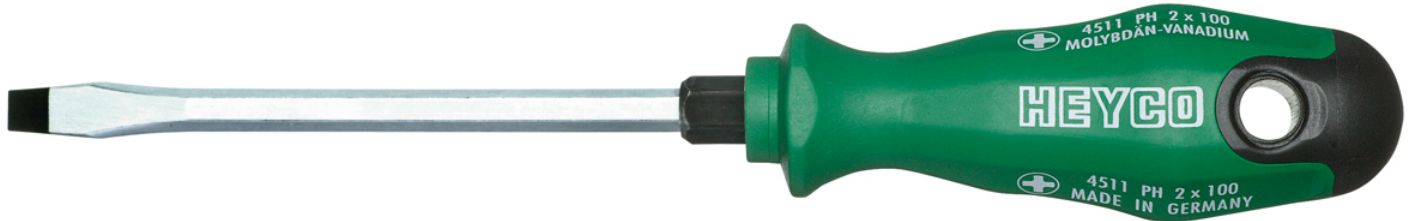

Werkstatt-Schraubendreher für Schlitzschrauben, 200x12 mm

Chrom-Vanadium, C = verchromt (mit schwarzer Spitze), mit Sechskantklinge und Schlüsselhilfe und 2K Kunststoffheft

Details	
Code-No.	04537020080
a mm	2,0
B mm	12,0
L1 mm	200
L2 mm	310
6kt Klinge mm	10/16
Gewicht	250
Verpackungseinheit	5
EAN	4024089165418
Schlitz	12 x 200
Verpackung	Karton