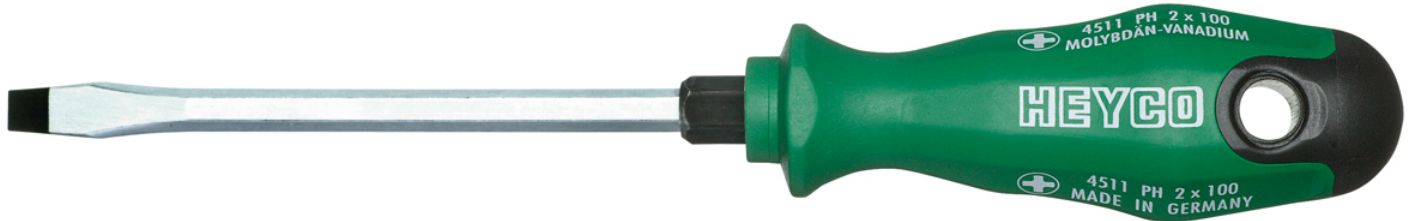

**Werkstatt-Schraubendreher für Schlitzschrauben, 175x10 mm** 

Chrom-Vanadium, C = verchromt (mit schwarzer Spitze), mit Sechskantklinge und Schlüsselhilfe und 2K Kunststoffheft

Details	
Code-No.	04537017580
a mm	1,6
B mm	10,0
L1 mm	175
L2 mm	285
6kt Klinge mm	10/16
Gewicht	220
Verpackungseinheit	10
EAN	4024089165401
Schlitz	10 x 175
Verpackung	Karton