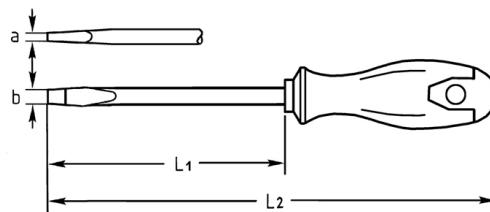

**Werkstatt-Schraubendreher für Schlitzschrauben, 175x10 mm** 

Chrom-Vanadium, C = verchromt (mit schwarzer Spitze), mit Sechskantklinge und Schlüsselhilfe und 2K Kunststoffheft

Details	
Code-No.	04537017580
a mm	1,6
B mm	10,0
L1 mm	175
L2 mm	285
6kt Klinge mm	10/16
Gewicht	220
Verpackungseinheit	10
EAN	4024089165401
Schlitz	10 x 175
Verpackung	Karton