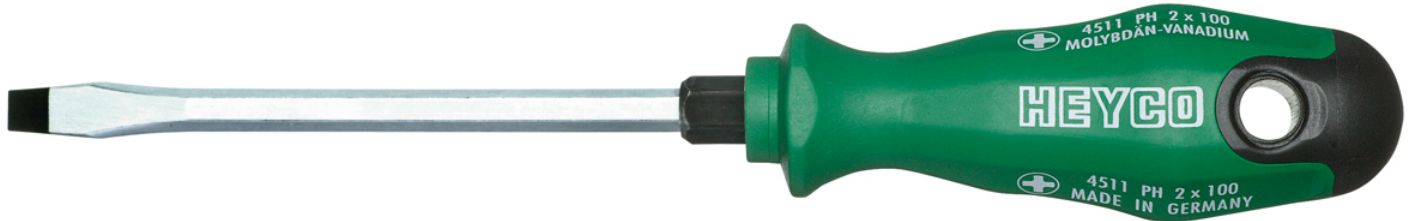

Werkstatt-Schraubendreher für Schlitzschrauben, 175x10 mm 

Chrom-Vanadium, C = verchromt (mit schwarzer Spitze), mit Sechskantklinge und Schlüsselhilfe und 2K Kunststoffheft

Details	
Code-No.	04537017580
a mm	1,6
B mm	10,0
L1 mm	175
L2 mm	285
6kt Klinge mm	10/16
Gewicht	220
Verpackungseinheit	10
EAN	4024089165401
Schlitz	10 x 175
Verpackung	Karton