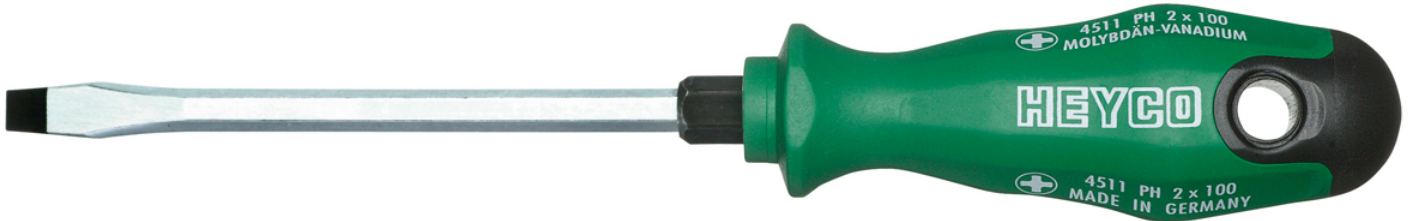

Werkstatt-Schraubendreher für Schlitzschrauben, 175x10 mm

Chrom-Vanadium, C = verchromt (mit schwarzer Spitze), mit Sechskantklinge und Schlüsselhilfe und 2K Kunststoffheft

Details	
Code-No.	04537017580
a mm	1,6
B mm	10,0
L1 mm	175
L2 mm	285
6kt Klinge mm	10/16
Gewicht	220
Verpackungseinheit	10
EAN	4024089165401
Schlitz	10 x 175
Verpackung	Karton