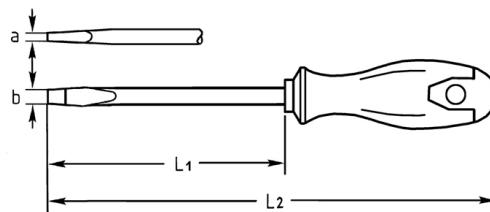

Werkstatt-Schraubendreher für Schlitzschrauben, 175x10 mm 

Chrom-Vanadium, C = verchromt (mit schwarzer Spitze), mit Sechskantklinge und Schlüsselhilfe und 2K Kunststoffheft

Details	
Code-No.	04537017580
a mm	1,6
B mm	10,0
L1 mm	175
L2 mm	285
6kt Klinge mm	10/16
Gewicht	220
Verpackungseinheit	10
EAN	4024089165401
Schlitz	10 x 175
Verpackung	Karton