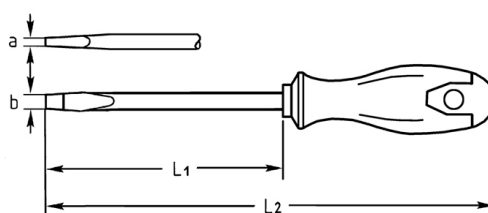

Werkstatt-Schraubendreher für Schlitzschrauben, 175x10 mm 

Chrom-Vanadium, C = verchromt (mit schwarzer Spitze), mit Sechskantklinge und Schlüsselhilfe und 2K Kunststoffheft

Details	
Code-No.	04537017580
a mm	1,6
B mm	10,0
L1 mm	175
L2 mm	285
6kt Klinge mm	10/16
Gewicht	220
Verpackungseinheit	10
EAN	4024089165401
Schlitz	10 x 175
Verpackung	Karton