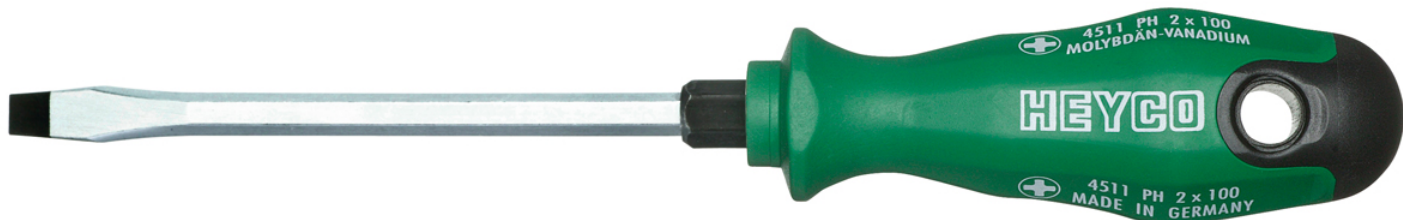

Werkstatt-Schraubendreher für Schlitzschrauben, 175x10 mm 

Chrom-Vanadium, C = verchromt (mit schwarzer Spitze), mit Sechskantklinge und Schlüsselhilfe und 2K Kunststoffheft

Details	
Code-No.	04537017580
a mm	1,6
B mm	10,0
L1 mm	175
L2 mm	285
6kt Klinge mm	10/16
Gewicht	220
Verpackungseinheit	10
EAN	4024089165401
Schlitz	10 x 175
Verpackung	Karton