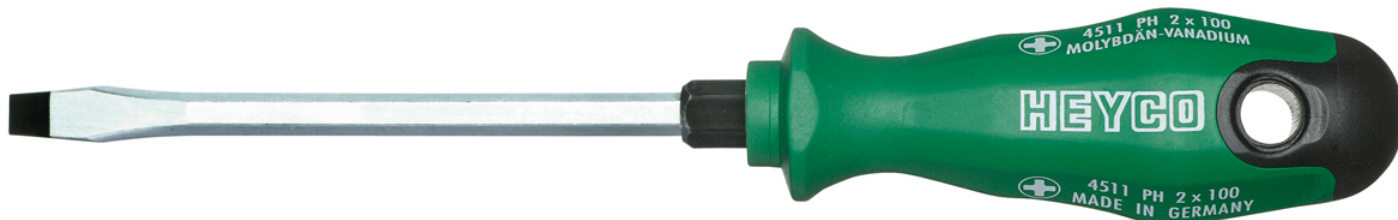

Werkstatt-Schraubendreher für Schlitzschrauben, 175x10 mm

Chrom-Vanadium, C = verchromt (mit schwarzer Spitze), mit Sechskantklinge und Schlüsselhilfe und 2K Kunststoffheft

Details	
Code-No.	04537017580
a mm	1,6
B mm	10,0
L1 mm	175
L2 mm	285
6kt Klinge mm	10/16
Gewicht	220
Verpackungseinheit	10
EAN	4024089165401
Schlitz	10 x 175
Verpackung	Karton