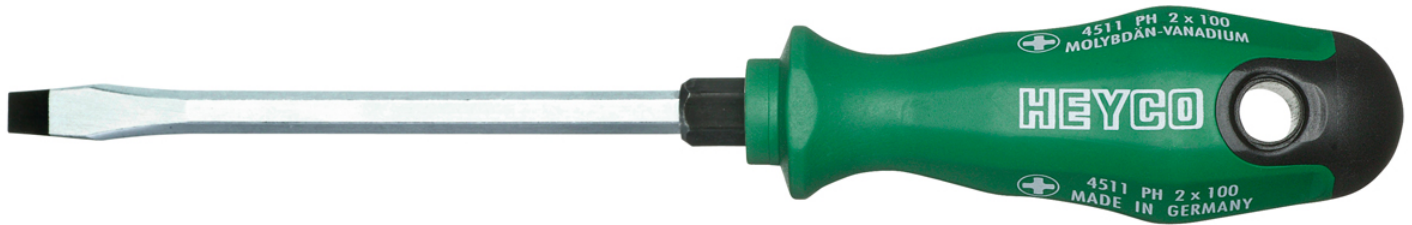

Werkstatt-Schraubendreher für Schlitzschrauben, 125x6,5 mm

Chrom-Vanadium, C = verchromt (mit schwarzer Spitze), mit Sechskantklinge und Schlüsselhilfe und 2K Kunststoffheft

Details	
Code-No.	04537012580
a mm	1,2
B mm	6,5
L1 mm	125
L2 mm	225
6kt Klinge mm	6,35/10
Gewicht	100
Verpackungseinheit	10
EAN	4024089165388
Schlitz	6,5 x 125
Verpackung	Karton