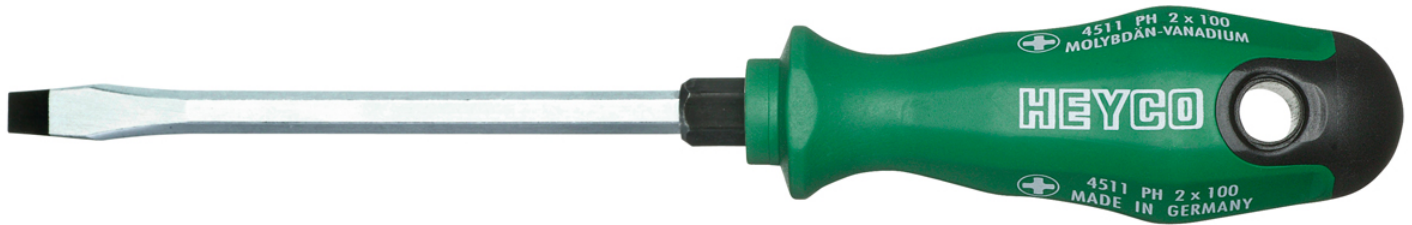

## Werkstatt-Schraubendreher für Schlitzschrauben, 125x6,5 mm

Chrom-Vanadium, C = verchromt (mit schwarzer Spitze), mit Sechskantklinge und Schlüsselhilfe und 2K Kunststoffheft

Details	
Code-No.	04537012580
a mm	1,2
B mm	6,5
L1 mm	125
L2 mm	225
6kt Klinge mm	6,35/10
Gewicht	100
Verpackungseinheit	10
EAN	4024089165388
Schlitz	6,5 x 125
Verpackung	Karton