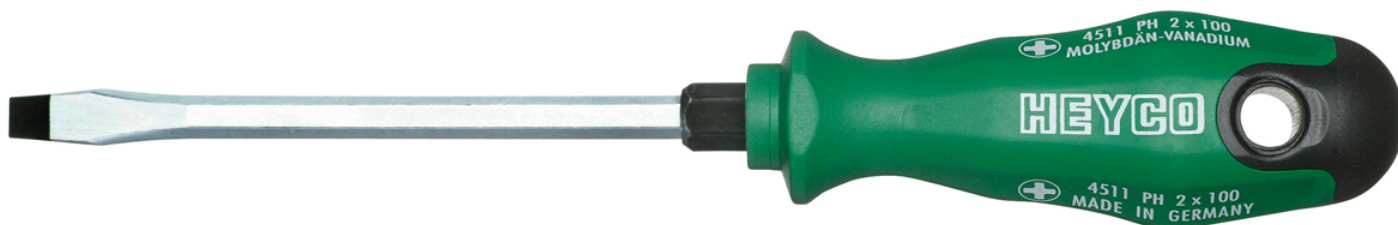

Werkstatt-Schraubendreher für Schlitzschrauben, 125x6,5 mm

Chrom-Vanadium, C = verchromt (mit schwarzer Spitze), mit Sechskantklinge und Schlüsselhilfe und 2K Kunststoffheft

Details	
Code-No.	04537012580
a mm	1,2
B mm	6,5
L1 mm	125
L2 mm	225
6kt Klinge mm	6,35/10
Gewicht	100
Verpackungseinheit	10
EAN	4024089165388
Schlitz	6,5 x 125
Verpackung	Karton