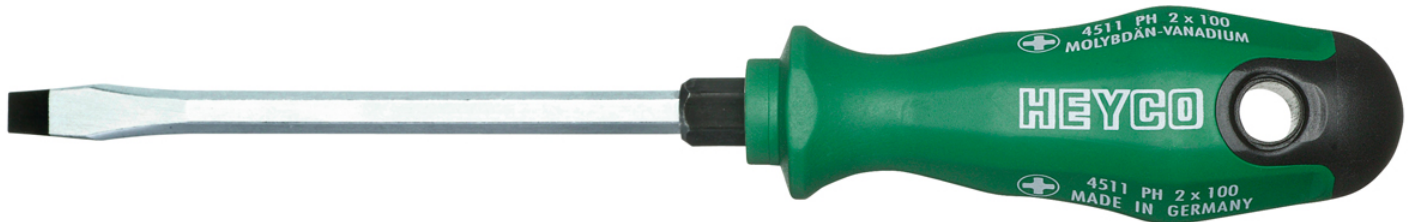

Werkstatt-Schraubendreher für Schlitzschrauben, 125x6,5 mm

Chrom-Vanadium, C = verchromt (mit schwarzer Spitze), mit Sechskantklinge und Schlüsselhilfe und 2K Kunststoffheft

Details	
Code-No.	04537012580
a mm	1,2
B mm	6,5
L1 mm	125
L2 mm	225
6kt Klinge mm	6,35/10
Gewicht	100
Verpackungseinheit	10
EAN	4024089165388
Schlitz	6,5 x 125
Verpackung	Karton