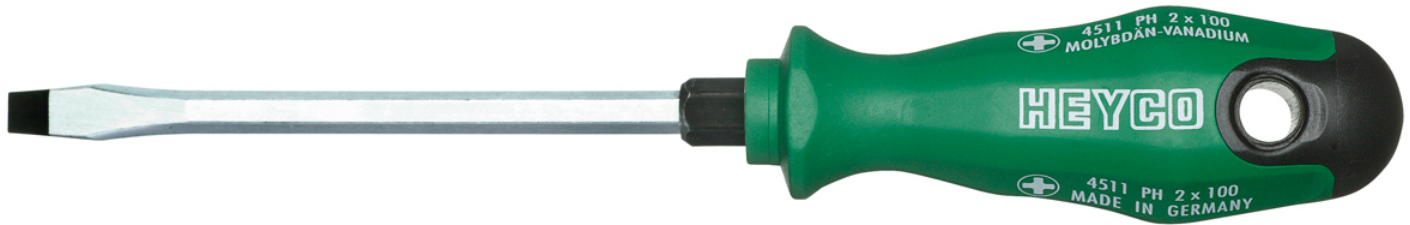

Werkstatt-Schraubendreher für Schlitzschrauben, 125x6,5 mm

Chrom-Vanadium, C = verchromt (mit schwarzer Spitze), mit Sechskantklinge und Schlüsselhilfe und 2K Kunststoffheft

Details	
Code-No.	04537012580
a mm	1,2
B mm	6,5
L1 mm	125
L2 mm	225
6kt Klinge mm	6,35/10
Gewicht	100
Verpackungseinheit	10
EAN	4024089165388
Schlitz	6,5 x 125
Verpackung	Karton