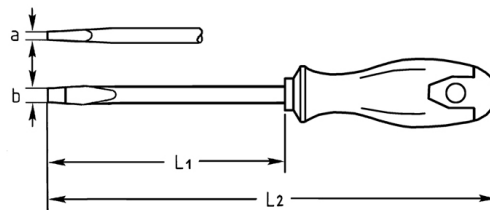

## Werkstatt-Schraubendreher für Schlitzschrauben, 125x6,5 mm

Chrom-Vanadium, C = verchromt (mit schwarzer Spitze), mit Sechskantklinge und Schlüsselhilfe und 2K Kunststoffheft

Details	
Code-No.	04537012580
a mm	1,2
B mm	6,5
L1 mm	125
L2 mm	225
6kt Klinge mm	6,35/10
Gewicht	100
Verpackungseinheit	10
EAN	4024089165388
Schlitz	6,5 x 125
Verpackung	Karton