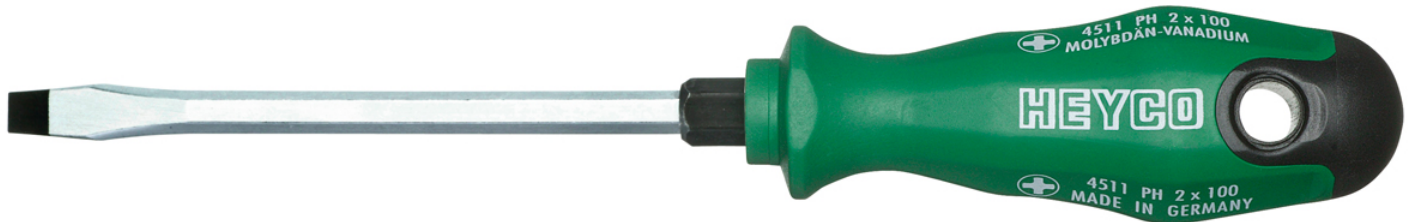

Werkstatt-Schraubendreher für Schlitzschrauben, 125x6,5 mm

Chrom-Vanadium, C = verchromt (mit schwarzer Spitze), mit Sechskantklinge und Schlüsselhilfe und 2K Kunststoffheft

Details	
Code-No.	04537012580
a mm	1,2
B mm	6,5
L1 mm	125
L2 mm	225
6kt Klinge mm	6,35/10
Gewicht	100
Verpackungseinheit	10
EAN	4024089165388
Schlitz	6,5 x 125
Verpackung	Karton