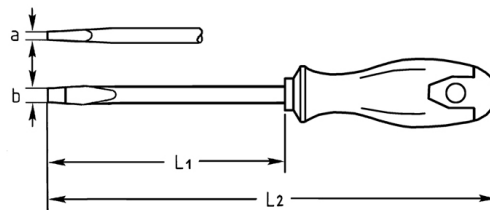

Werkstatt-Schraubendreher für Schlitzschrauben, 125x6,5 mm

Chrom-Vanadium, C = verchromt (mit schwarzer Spitze), mit Sechskantklinge und Schlüsselhilfe und 2K Kunststoffheft

Details	
Code-No.	04537012580
a mm	1,2
B mm	6,5
L1 mm	125
L2 mm	225
6kt Klinge mm	6,35/10
Gewicht	100
Verpackungseinheit	10
EAN	4024089165388
Schlitz	6,5 x 125
Verpackung	Karton