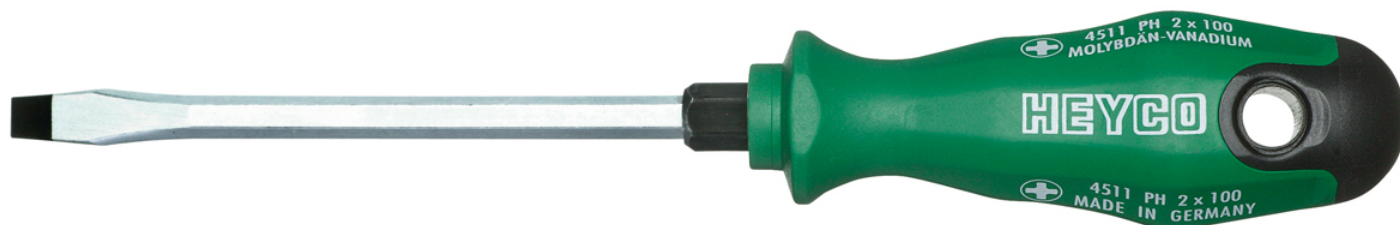

Werkstatt-Schraubendreher für Schlitzschrauben, 100x5,5 mm

Chrom-Vanadium, C = verchromt (mit schwarzer Spitze), mit Sechskantklinge und Schlüsselhilfe und 2K Kunststoffheft

Details	
Code-No.	04537010080
a mm	1,0
B mm	5,5
L1 mm	100
L2 mm	200
6kt Klinge mm	5/8
Gewicht	74
Verpackungseinheit	10
EAN	4024089165371
Schlitz	5,5 x 100
Verpackung	Karton