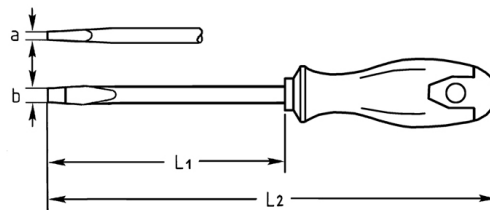

Werkstatt-Schraubendreher für Schlitzschrauben, 100x5,5 mm

Chrom-Vanadium, C = verchromt (mit schwarzer Spitze), mit Sechskantklinge und Schlüsselhilfe und 2K Kunststoffheft

Details	
Code-No.	04537010080
a mm	1,0
B mm	5,5
L1 mm	100
L2 mm	200
6kt Klinge mm	5/8
Gewicht	74
Verpackungseinheit	10
EAN	4024089165371
Schlitz	5,5 x 100
Verpackung	Karton