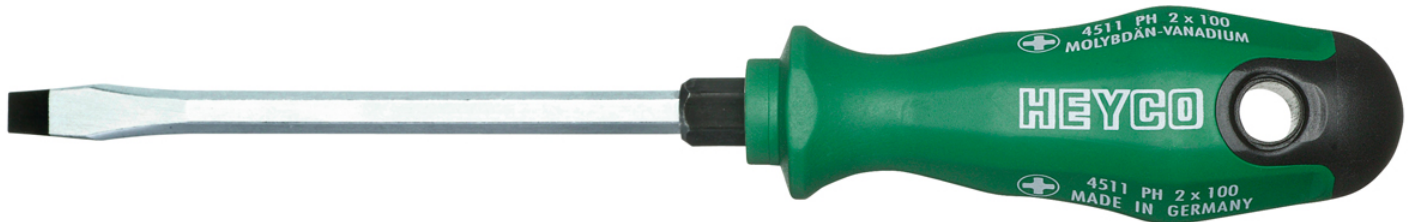

Werkstatt-Schraubendreher für Schlitzschrauben, 100x5,5 mm

Chrom-Vanadium, C = verchromt (mit schwarzer Spitze), mit Sechskantklinge und Schlüsselhilfe und 2K Kunststoffheft

Details	
Code-No.	04537010080
a mm	1,0
B mm	5,5
L1 mm	100
L2 mm	200
6kt Klinge mm	5/8
Gewicht	74
Verpackungseinheit	10
EAN	4024089165371
Schlitz	5,5 x 100
Verpackung	Karton