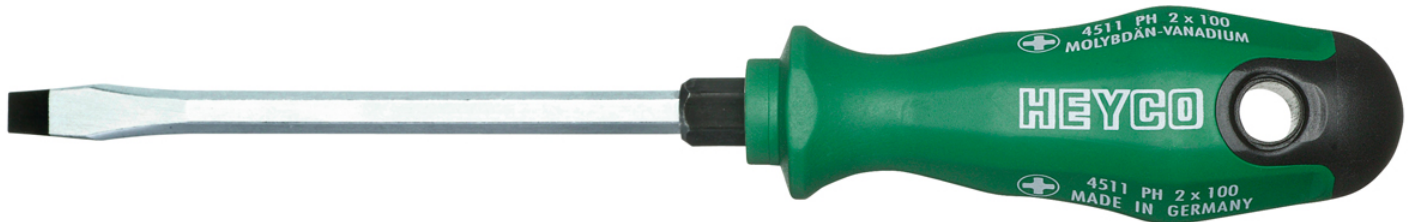

## Werkstatt-Schraubendreher für Schlitzschrauben, 100x5,5 mm

Chrom-Vanadium, C = verchromt (mit schwarzer Spitze), mit Sechskantklinge und Schlüsselhilfe und 2K Kunststoffheft

Details	
Code-No.	04537010080
a mm	1,0
B mm	5,5
L1 mm	100
L2 mm	200
6kt Klinge mm	5/8
Gewicht	74
Verpackungseinheit	10
EAN	4024089165371
Schlitz	5,5 x 100
Verpackung	Karton