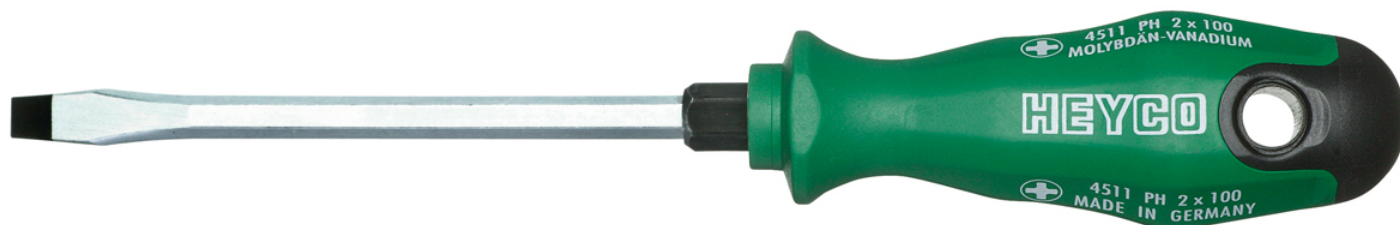

# Werkstatt-Schraubendreher für Schlitzschrauben, 100x5,5 mm

Chrom-Vanadium, C = verchromt (mit schwarzer Spitze), mit Sechskantklinge und Schlüsselhilfe und 2K Kunststoffheft

Details	
Code-No.	04537010080
a mm	1,0
B mm	5,5
L1 mm	100
L2 mm	200
6kt Klinge mm	5/8
Gewicht	74
Verpackungseinheit	10
EAN	4024089165371
Schlitz	5,5 x 100
Verpackung	Karton