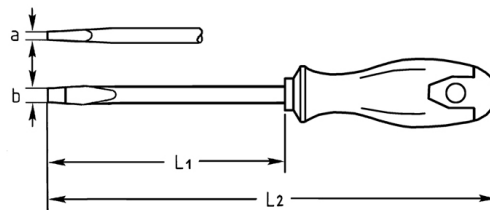

## Werkstatt-Schraubendreher für Schlitzschrauben, 100x5,5 mm

Chrom-Vanadium, C = verchromt (mit schwarzer Spitze), mit Sechskantklinge und Schlüsselhilfe und 2K Kunststoffheft

Details	
Code-No.	04537010080
a mm	1,0
B mm	5,5
L1 mm	100
L2 mm	200
6kt Klinge mm	5/8
Gewicht	74
Verpackungseinheit	10
EAN	4024089165371
Schlitz	5,5 x 100
Verpackung	Karton