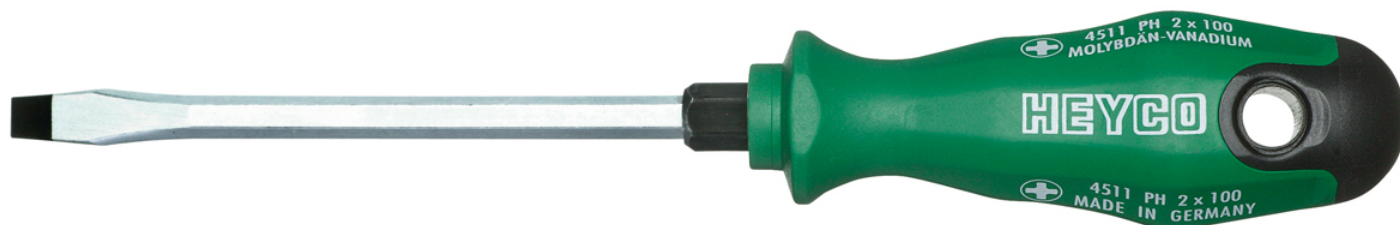

## Werkstatt-Schraubendreher für Schlitzschrauben, 100x5,5 mm

Chrom-Vanadium, C = verchromt (mit schwarzer Spitze), mit Sechskantklinge und Schlüsselhilfe und 2K Kunststoffheft

Details	
Code-No.	04537010080
a mm	1,0
B mm	5,5
L1 mm	100
L2 mm	200
6kt Klinge mm	5/8
Gewicht	74
Verpackungseinheit	10
EAN	4024089165371
Schlitz	5,5 x 100
Verpackung	Karton