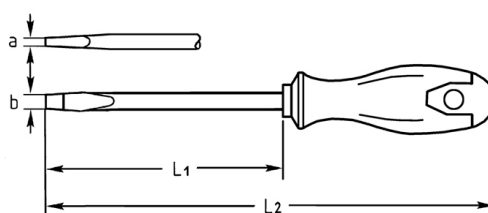

VDE Elektriker-Schraubendreher für Schlitzschrauben, 100x4 mm

DIN 7437, Chrom-Vanadium, BV = brüniert, schutzisoliert gemäß DIN EN 60900, mit eingespritzt ummantelter Klinge, mit 2K Kunststoffheft

Details	
Code-No.	04536010133
a mm	0,8
B mm	4,0
L1 mm	100
L2 mm	180
Gewicht	44
Verpackungseinheit	10
EAN	4024089165265
Schlitz	100 x 4,0
Verpackung	Karton