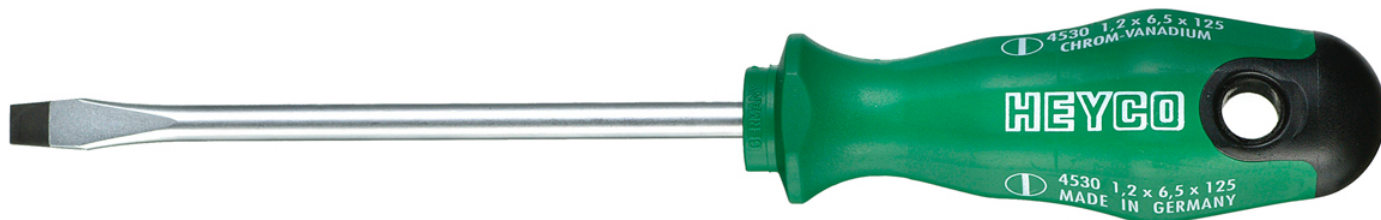

Werkstatt-Schraubendreher für Schlitzschrauben, 125x6,5 mm

DIN 5265/ISO 2380-2, Chrom-Vanadium, C = verchromt (mit schwarzer Spitze), mit 2K Kunststoffheft

Details	
Code-No.	04530012580
a mm	1,2
B mm	6,5
L1 mm	125
L2 mm	225
Gewicht	125
Verpackungseinheit	10
EAN	4024089165463
Schlitz	6,5 x 125
Verpackung	Karton