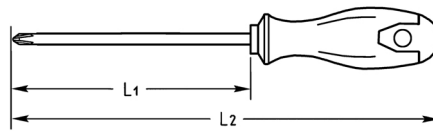

Schraubendreher für Innen-TORX®-Schrauben, T 6

Molybdän-Vanadium, C = verchromt (mit schwarzer Spitze), mit 2K Kunststoffheft

Details	
Code-No.	04515000680
T	T 6
Torx mm	1,67
L1 mm	60
L2 mm	130
Gewicht	27
Verpackungseinheit	10
EAN	4024089165760
Verpackung	Karton