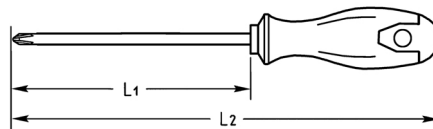

Schraubendreher für Innen-TORX®-Schrauben, T 6

Molybdän-Vanadium, C = verchromt (mit schwarzer Spitze), mit 2K Kunststoffheft

Details	
Code-No.	04515000680
T	T 6
Torx mm	1,67
L1 mm	60
L2 mm	130
Gewicht	27
Verpackungseinheit	10
EAN	4024089165760
Verpackung	Karton