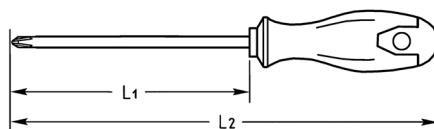

**VDE Kreuzschlitz-Schraubendreher für PHILLIPS-RECESS-Schrauben, PH 2**

DIN 7438, Molybdän-Vanadium, BV = brüniert, schutzisoliert gemäß DIN EN 60900, mit eingespritzt ummantelter Klinge, mit 2K Kunststoffheft

Details	
Code-No.	04511002033
Art. Nr.	2
L1 mm	100
L2 mm	200
Gewicht	80
Verpackungseinheit	10
EAN	4024089165517
PH	2
Verpackung	Karton