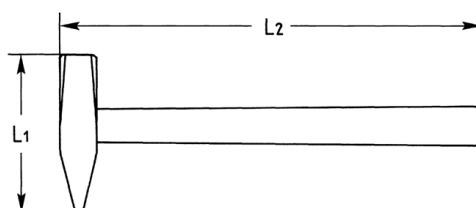

Kunststoff-Hämmer

ST = standardmäßig, Eschen-Stiel, auswechselbare Köpfe aus transparentem Kunststoff (Celluloseacetat)

Details	
Code-No.	02165005000
Kopf-Ø mm	50
L1 mm	115
L2 mm	340
Gewicht	865
Verpackungseinheit	2
EAN	4024089033267
Verpackung	Karton