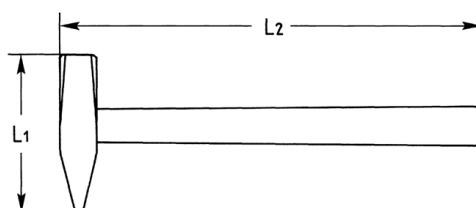

Kunststoff-Hämmer

ST = standardmäßig, Eschen-Stiel, auswechselbare Köpfe aus transparentem Kunststoff (Celluloseacetat)

Details	
Code-No.	02165004000
Kopf-Ø mm	40
L1 mm	105
L2 mm	320
Gewicht	545
Verpackungseinheit	2
EAN	4024089033250
Verpackung	Karton