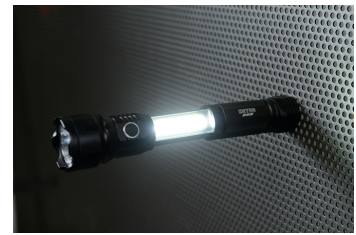

3W-LED-Taschenlampe

Hauptlicht: 3 Watt Cree LED mit 250 LM Zusatzlicht: 180 LM mit Arbeitslicht und blinkender Signalleuchte (rot), starker Magnet zur Fixierung an metallischen Oberflächen Hohe Energieeffizienz, extra lange Leuchtdauer, spritzwassergeschützt, Oberfläche schwarz eloxiert Länge 175 mm, Kopfdurchmesser 45 mm, Gewicht inkl. Batterien (4 x AAA) 270 g, Batterien im Lieferumfang enthalten