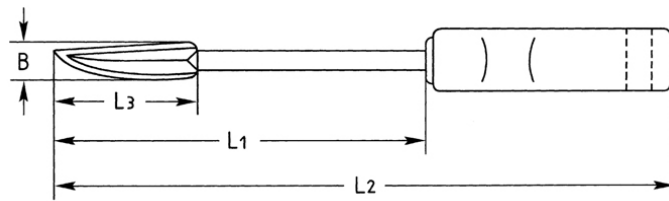

Flachschaber

LS = lackiert, Spitzen geschliffen

Details	
Code-No.	01663025021
L1 mm	250
	10
L2 mm	370
B mm	24
Gewicht	305
Verpackungseinheit	10
EAN	4024089031317
Verpackung	Karton