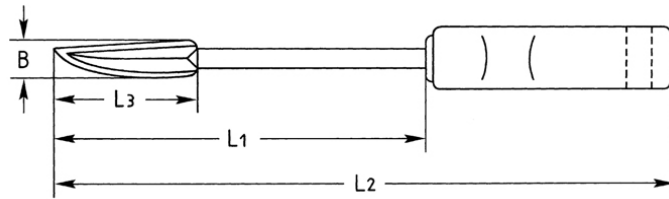

Flachschaber

LS = lackiert, Spitzen geschliffen

| Details | |
|--------------------|---------------|
| Code-No. | 01663025021 |
| L1 mm | 250 |
| | 10 |
| L2 mm | 370 |
| B mm | 24 |
| Gewicht | 305 |
| Verpackungseinheit | 10 |
| EAN | 4024089031317 |
| Verpackung | Karton |