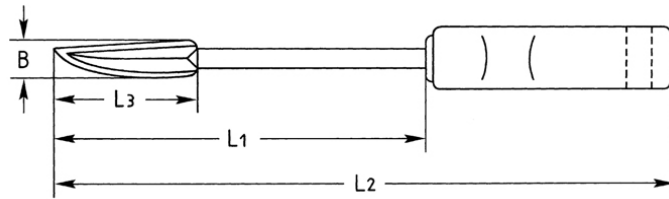

Flachschaber

LS = lackiert, Spitzen geschliffen

Details	
Code-No.	01663020021
L1 mm	200
	8
L2 mm	310
B mm	19
Gewicht	220
Verpackungseinheit	10
EAN	4024089031300
Verpackung	Karton