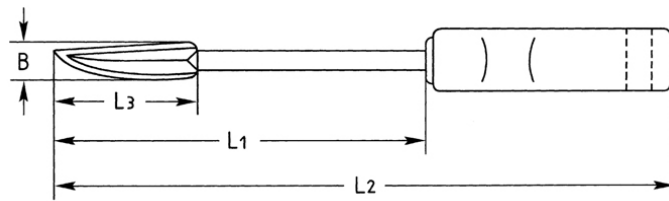

Flachschaber

LS = lackiert, Spitzen geschliffen

Details	
Code-No.	01663020021
L1 mm	200
	8
L2 mm	310
B mm	19
Gewicht	220
Verpackungseinheit	10
EAN	4024089031300
Verpackung	Karton