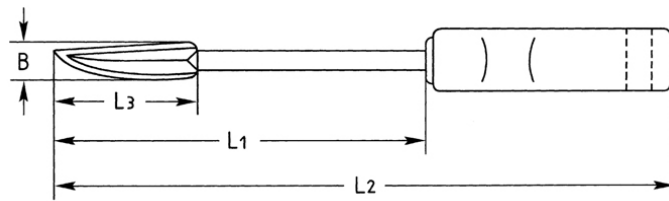

## Flachschaber

LS = lackiert, Spitzen geschliffen

Details	
Code-No.	01663020021
L1 mm	200
	8
L2 mm	310
B mm	19
Gewicht	220
Verpackungseinheit	10
EAN	4024089031300
Verpackung	Karton