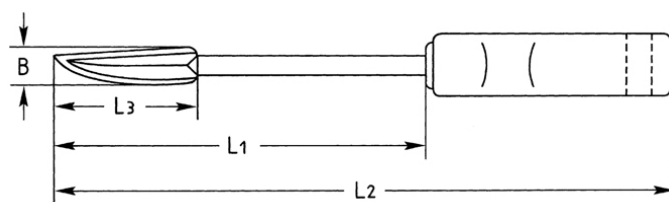

Flachschaber

LS = lackiert, Spitzen geschliffen

Details	
Code-No.	01663020021
L1 mm	200
	8
L2 mm	310
B mm	19
Gewicht	220
Verpackungseinheit	10
EAN	4024089031300
Verpackung	Karton