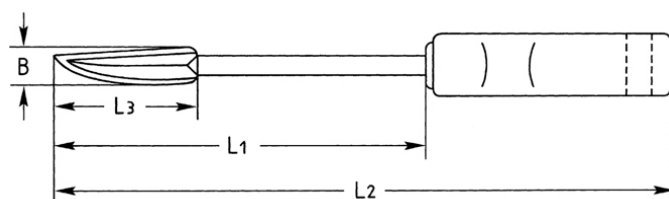

Dreikant-Löffelschaber

LS = lackiert, Spitzen geschliffen

Details	
Code-No.	01661025021
L1 mm	250
	10
L2 mm	370
L3 mm	97
B mm	17
Gewicht	200
Verpackungseinheit	10
EAN	4024089031232
Verpackung	Karton