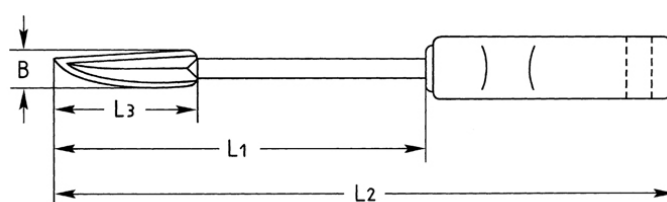

Dreikant-Löffelschaber

LS = lackiert, Spitzen geschliffen

Details	
Code-No.	01661025021
L1 mm	250
	10
L2 mm	370
L3 mm	97
B mm	17
Gewicht	200
Verpackungseinheit	10
EAN	4024089031232
Verpackung	Karton